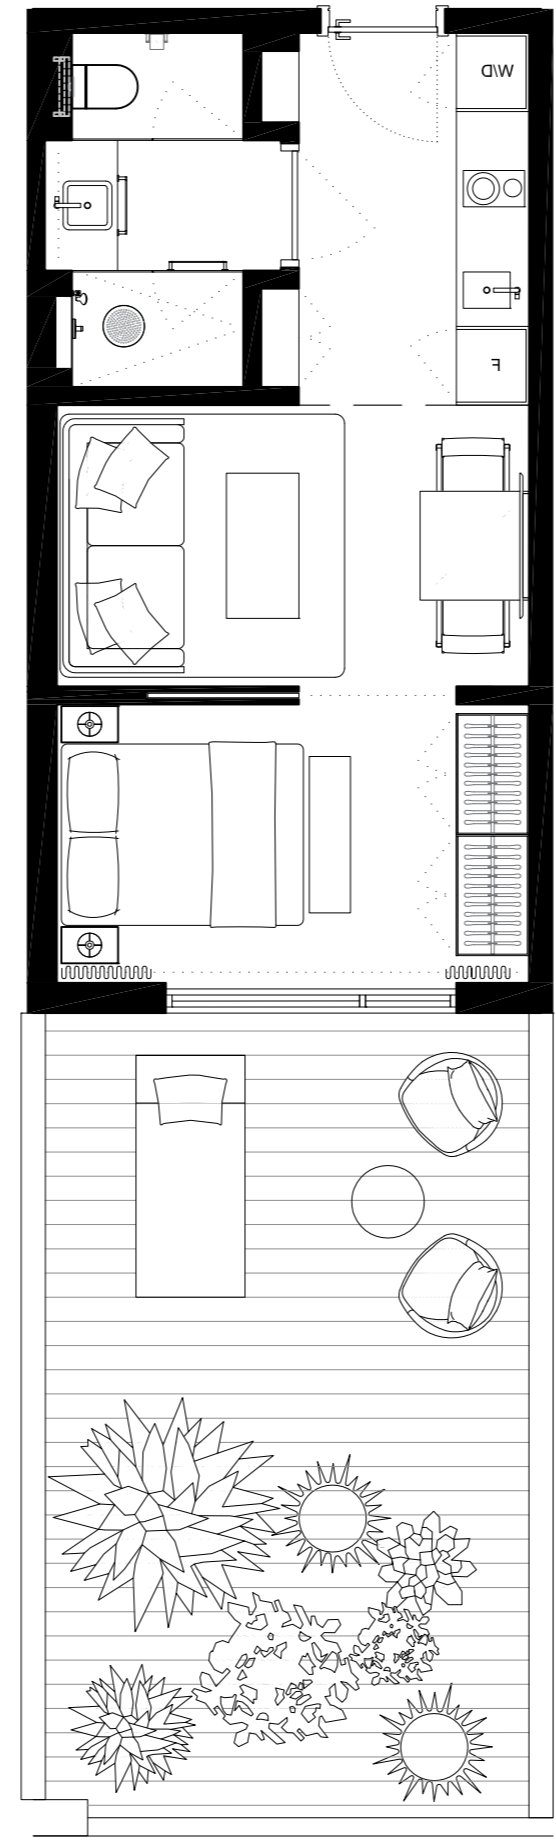

EDGEWATER MIAMI
VIDA®
RESIDENCES

UNIT 326
STUDIO

INTERIOR 387sqft/36M2
EXTERIOR 317sqft/29,5M2
TOTAL 704sqft/65,5M2

301	303	305	307	309	311	313	315	317	319	321	323	325	327	329	331	333	335	337	
302	304	306	308	310	312	318	320	322	324	326	328	330	332	334	336