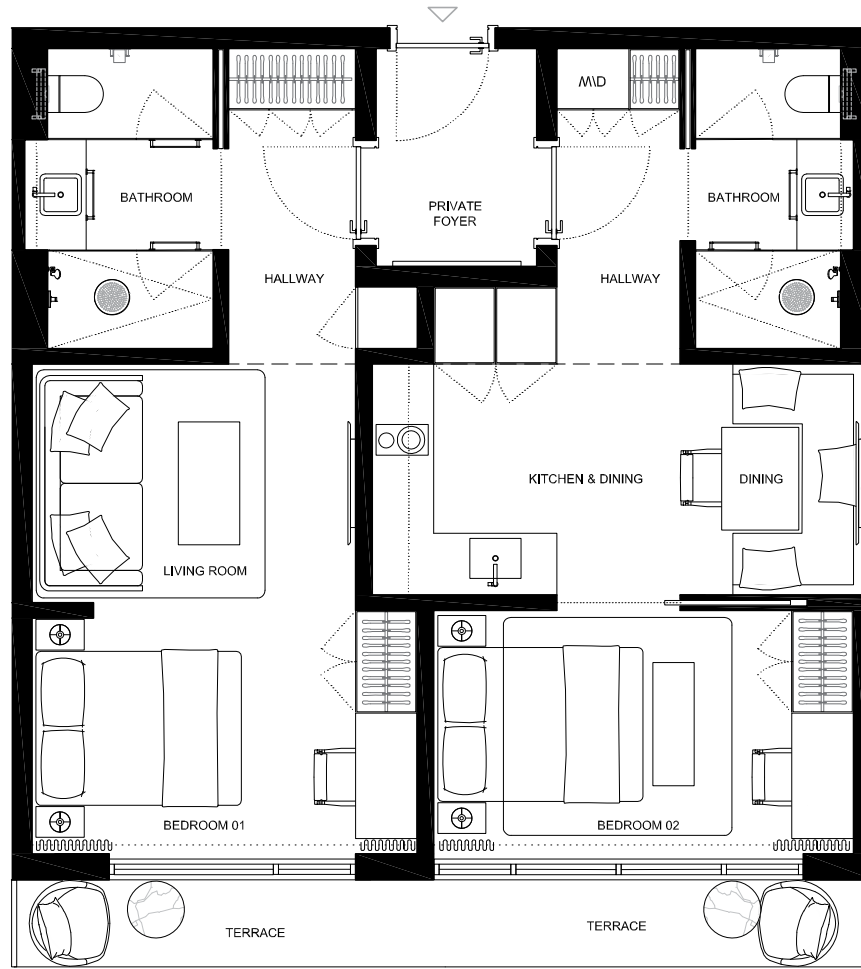

EDGEWATER MIAMI
VIDA®
RESIDENCES

UNIT 02

2 BED + 2 BATH

INTERIOR 774sqft/72M2
EXTERIOR 84sqft/7,7M2
TOTAL 854sqft/79,7M2

01	03	05	07	09	11	13	15	17
	02	04	06	08	10	12	14	16