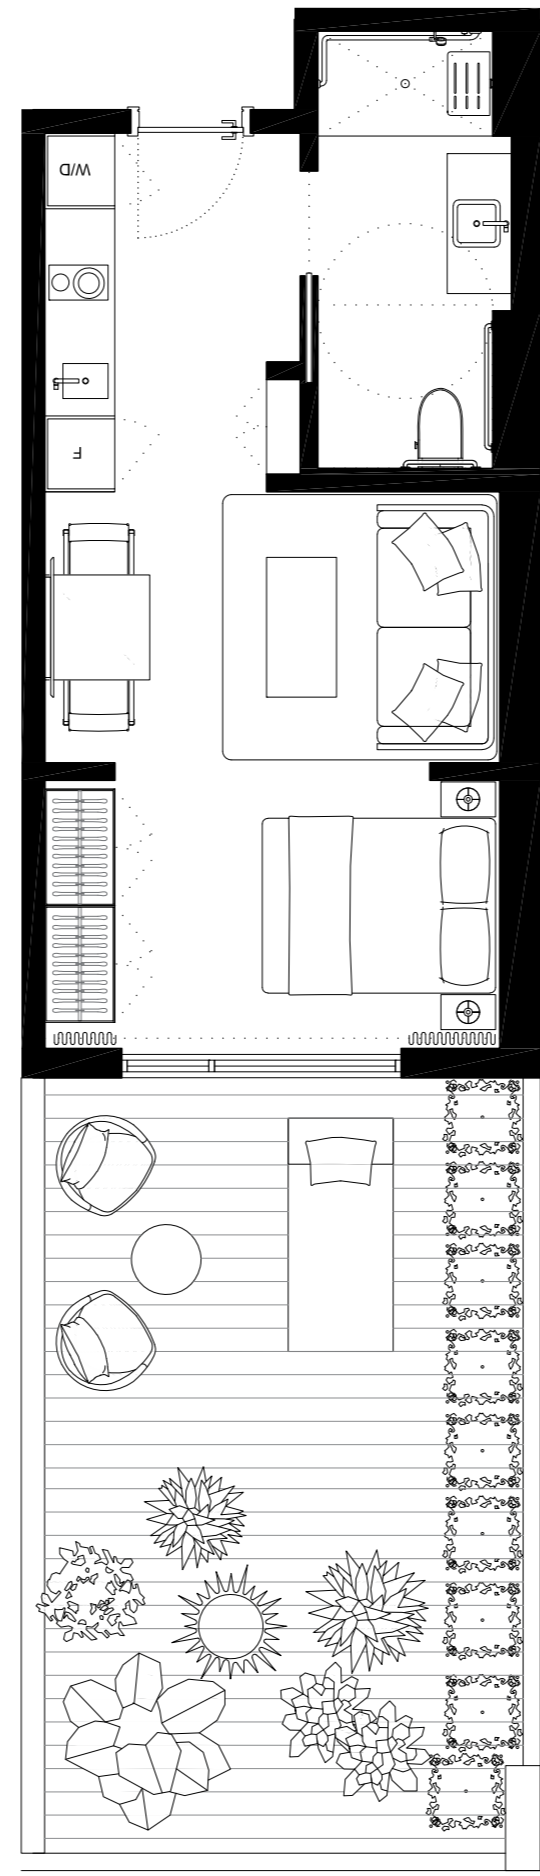

EDGEWATER MIAMI
VIDA®
RESIDENCES

UNIT 336
STUDIO

INTERIOR 420sqft/39m2
EXTERIOR 323sqft/30m2
TOTAL 743sqft/69m2

301	303	305	307	309	311	313	315	317	319	321	323	325	327	329	331	333	335	337	
302	304	306	308	310	312	318	320	322	324	326	328	330	332	334	336