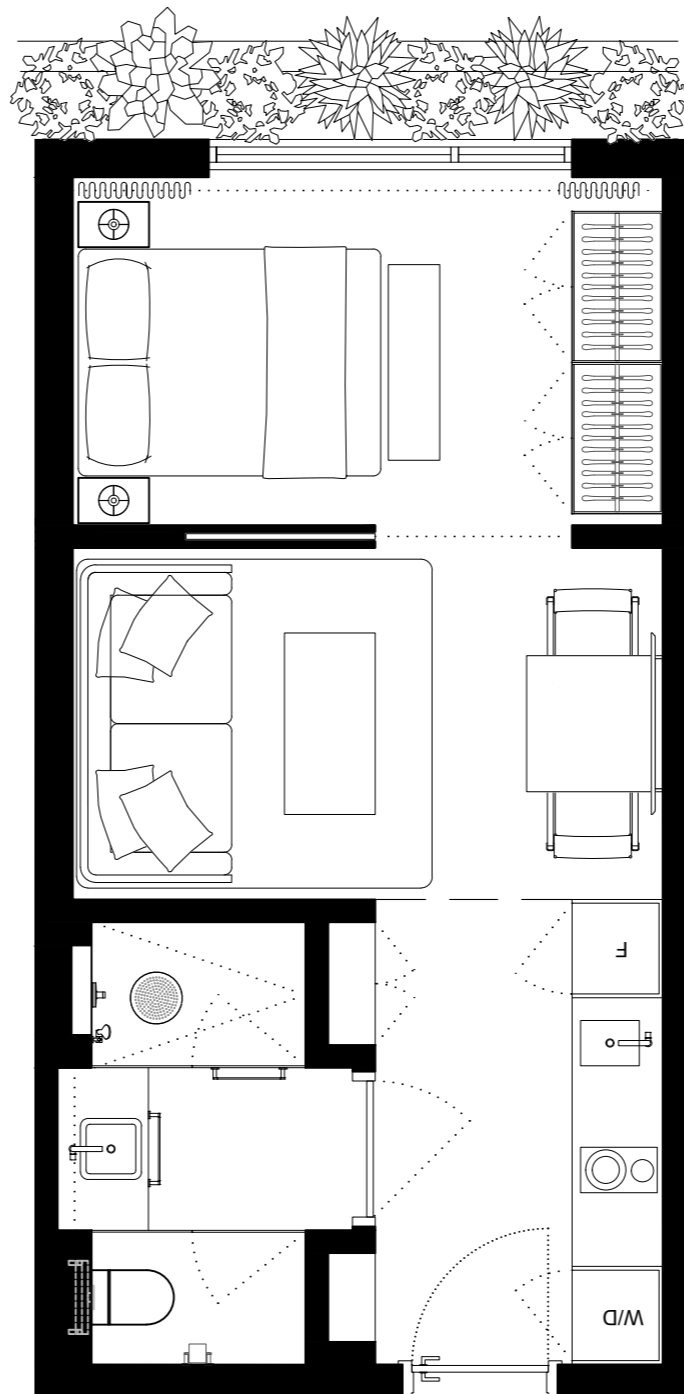

EDGEWATER MIAMI
VIDA®
RESIDENCES

UNIT 315
STUDIO

INTERIOR 387sqft/36m2
EXTERIOR NO TERRACE
TOTAL 387sqft/36m2

301	303	305	307	309	311	313	315	317	319	321	323	325	327	329	331	333	335	337
302	304	306	308	310	312			318	320	322	324	326	328	330	332	334	336