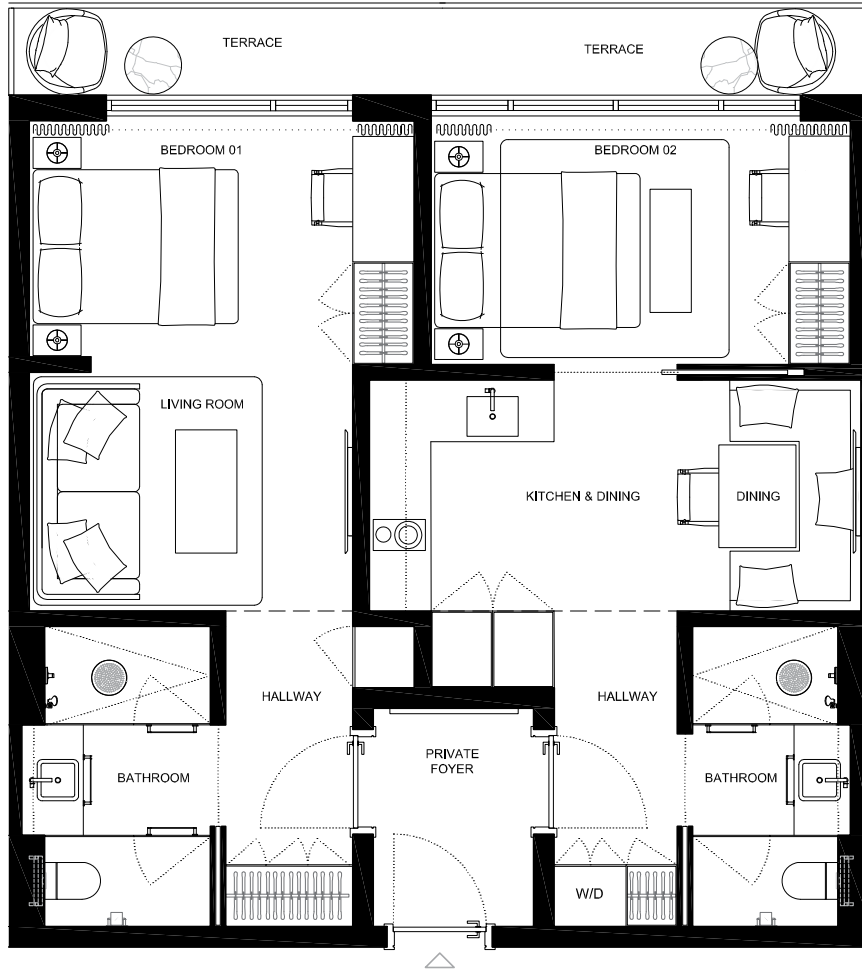

EDGEWATER MIAMI
VIDA®
RESIDENCES

UNIT 03

2 BED + 2 BATH

INTERIOR 774sqft/72M2
EXTERIOR 84sqft/7,7M2
TOTAL 854sqft/79,7M2

01	03	05	07	09	11	13	15	17
	02	04	06	08	10	12	14	16