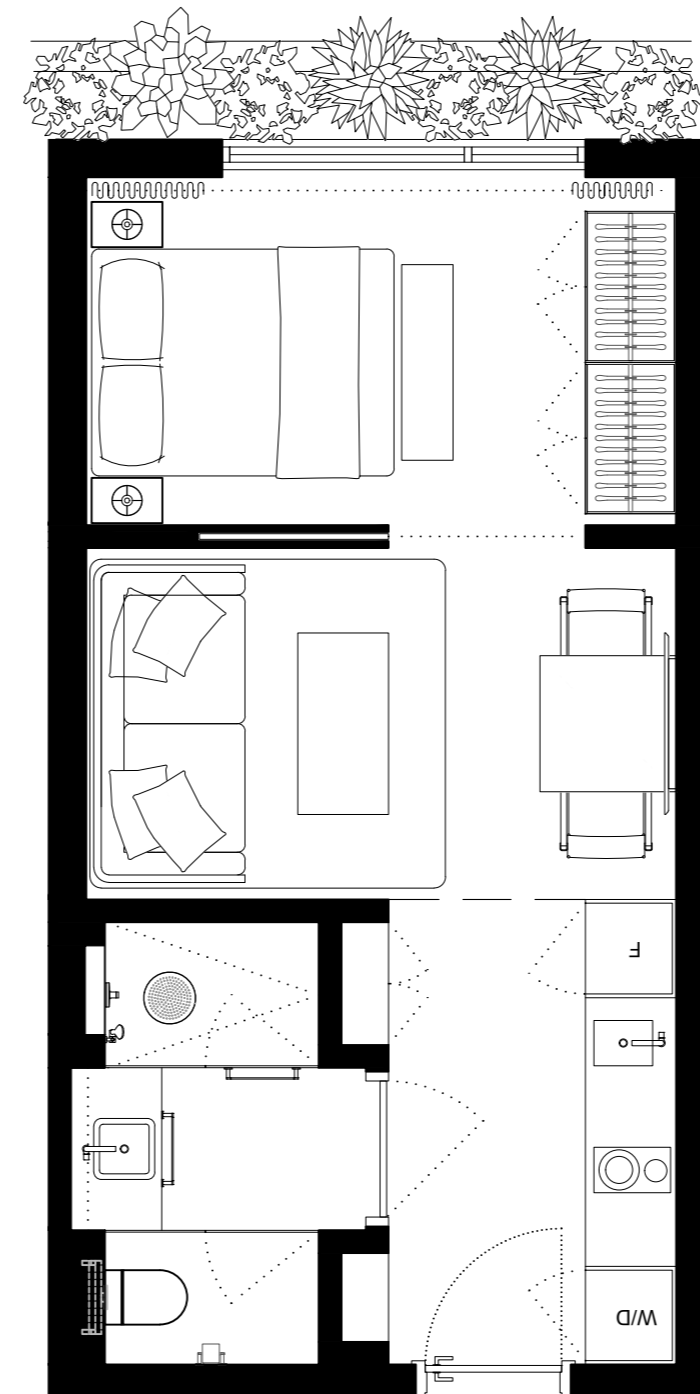

EDGEWATER MIAMI
VIDA®
RESIDENCES

UNIT 327
STUDIO

INTERIOR 387sqft/36m2
EXTERIOR NO TERRACE
TOTAL 387sqft/36m2

301	303	305	307	309	311	313	315	317	319	321	323	325	327	329	331	333	335	337	
302	304	306	308	310	312	318	320	322	324	326	328	330	332	334	336