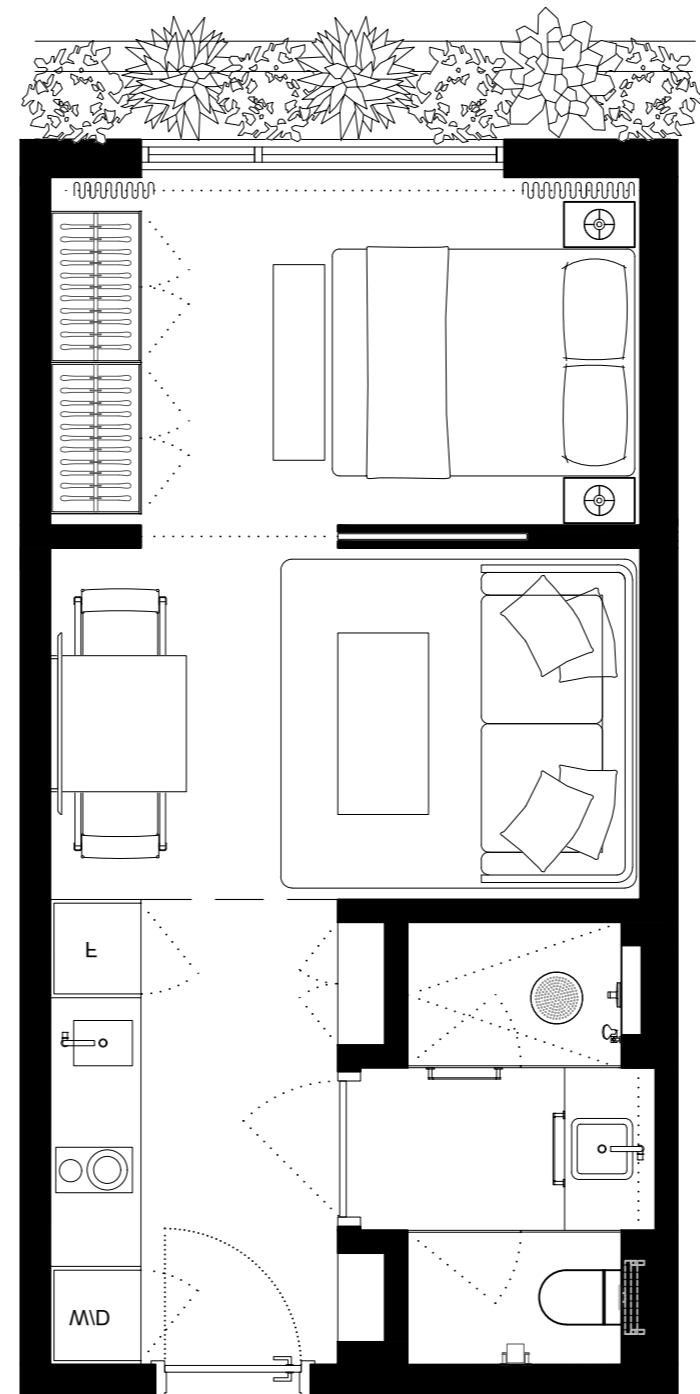

EDGEWATER MIAMI  
**VIDA**<sup>®</sup>  
 RESIDENCES

**UNIT 302**  
**STUDIO**

INTERIOR 420sqft/39m2  
 EXTERIOR 323sqft/30m2  
 TOTAL 743sqft/69m2

301	303	305	307	309	311	313	315	317	319	321	323	325	327	329	331	333	335	337	
302	304	306	308	310	312	318	320	322	324	326	328	330	332	334	336				

EDGEWATER MIAMI  
**VIDA**<sup>®</sup>  
 RESIDENCES

**UNIT 303**  
**STUDIO**

INTERIOR 387sqft/36m2  
 EXTERIOR NO TERRACE  
 TOTAL 387sqft/36m2

301	303	305	307	309	311	313	315	317	319	321	323	325	327	329	331	333	335	337	
302	304	306	308	310	312	318	320	322	324	326	328	330	332	334	336				