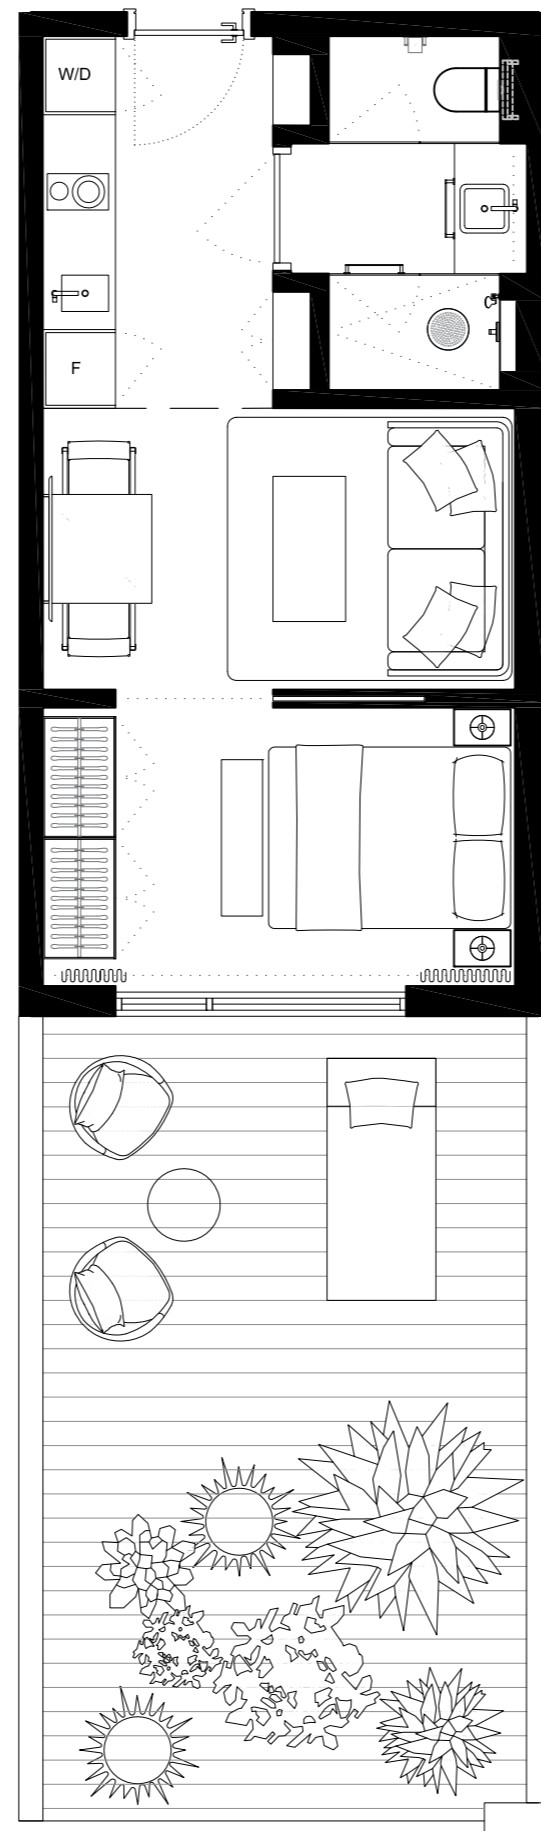

EDGEWATER MIAMI
VIDA®
RESIDENCES

UNIT 328
STUDIO

INTERIOR 387sqft/36M2
EXTERIOR 317sqft/29,5M2
TOTAL 704sqft/65,5M2

301	303	305	307	309	311	313	315	317	319	321	323	325	327	329	331	333	335	337
302	304	306	308	310	312	318	320	322	324	326	328	330	332	334	336