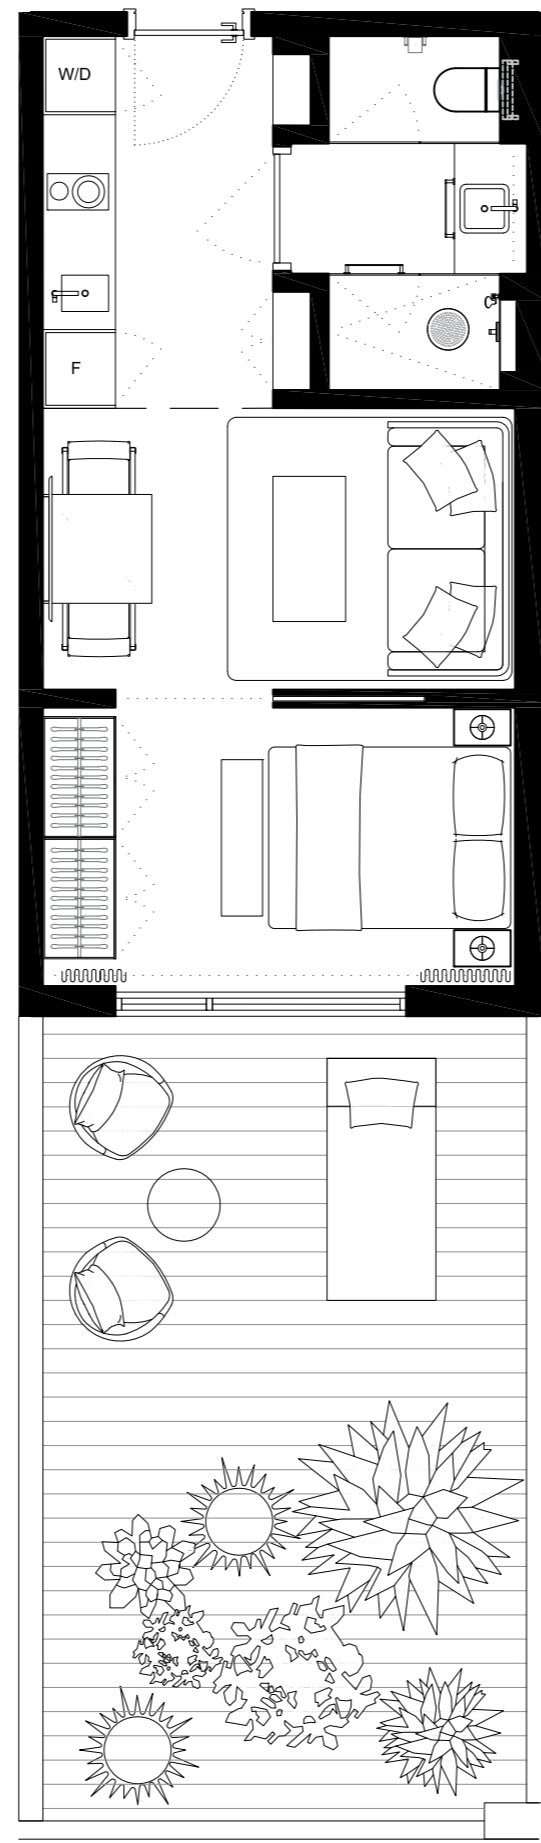

EDGEWATER MIAMI
VIDA®
RESIDENCES

UNIT 308
STUDIO

INTERIOR 387sqft/36M2
EXTERIOR 317sqft/29,5M2
TOTAL 704sqft/65,5M2

301	303	305	307	309	311	313	315	317	319	321	323	325	327	329	331	333	335	337
302	304	306	308	310	312	318	320	322	324	326	328	330	332	334	336