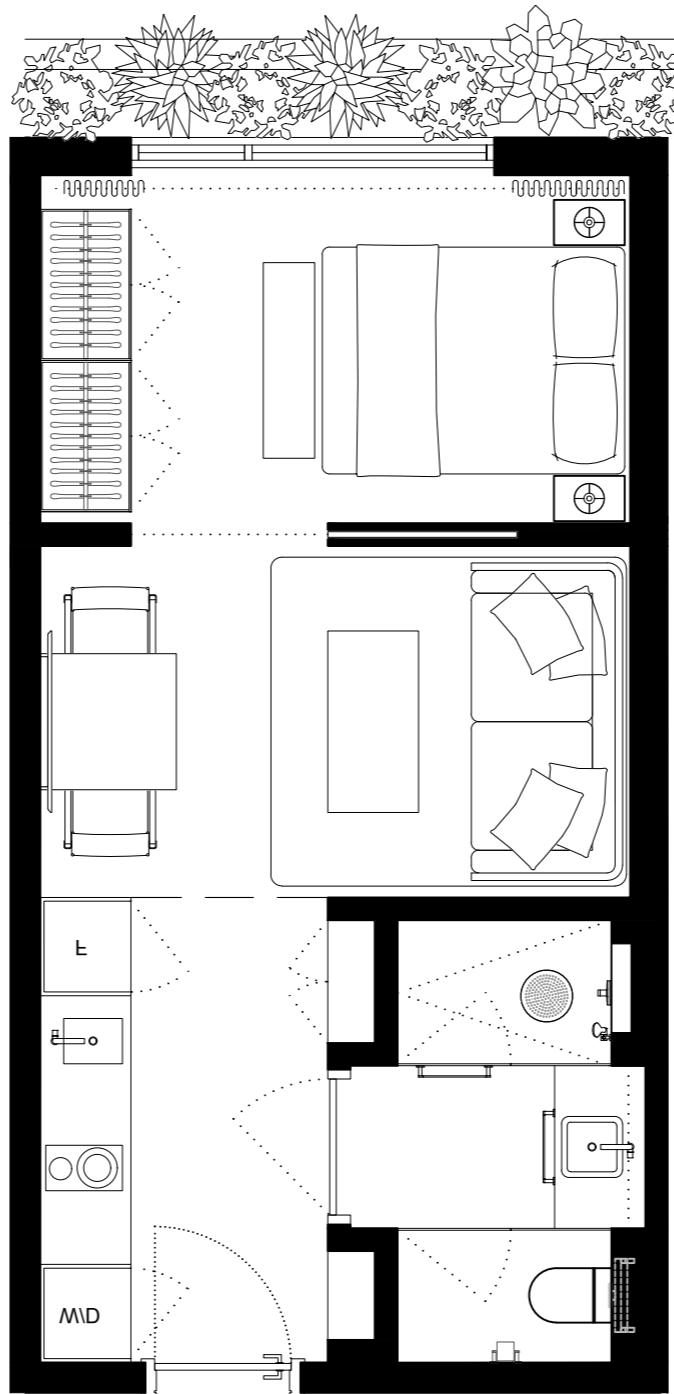

EDGEWATER MIAMI
VIDA®
RESIDENCES

UNIT 329
STUDIO

INTERIOR 387sqft/36m2
EXTERIOR NO TERRACE
TOTAL 387sqft/36m2

301	303	305	307	309	311	313	315	317	319	321	323	325	327	329	331	333	335	337	
302	304	306	308	310	312	318	320	322	324	326	328	330	332	334	336