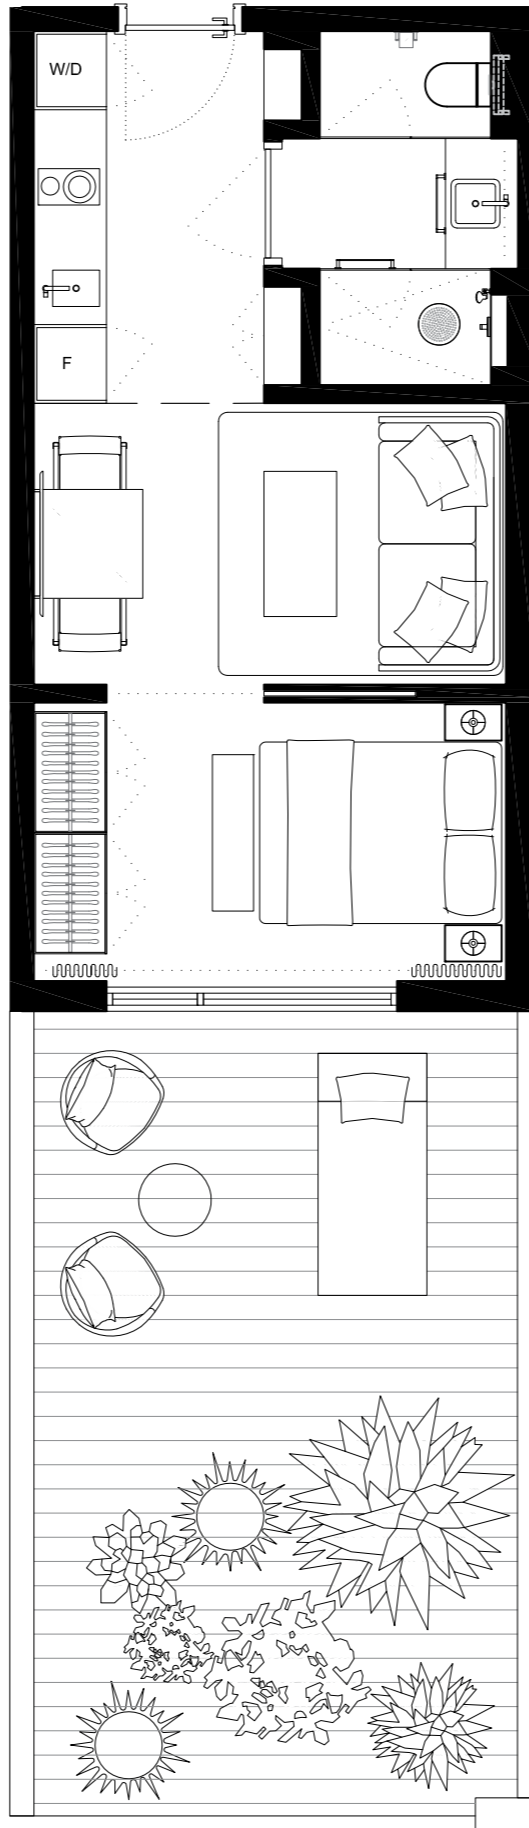

EDGEWATER MIAMI
VIDA®
RESIDENCES

UNIT 304
STUDIO

INTERIOR 387sqft/36M2
EXTERIOR 317sqft/29,5M2
TOTAL 704sqft/65,5M2

301	303	305	307	309	311	313	315	317	319	321	323	325	327	329	331	333	335	337	
302	304	306	308	310	312	318	320	322	324	326	328	330	332	334	336