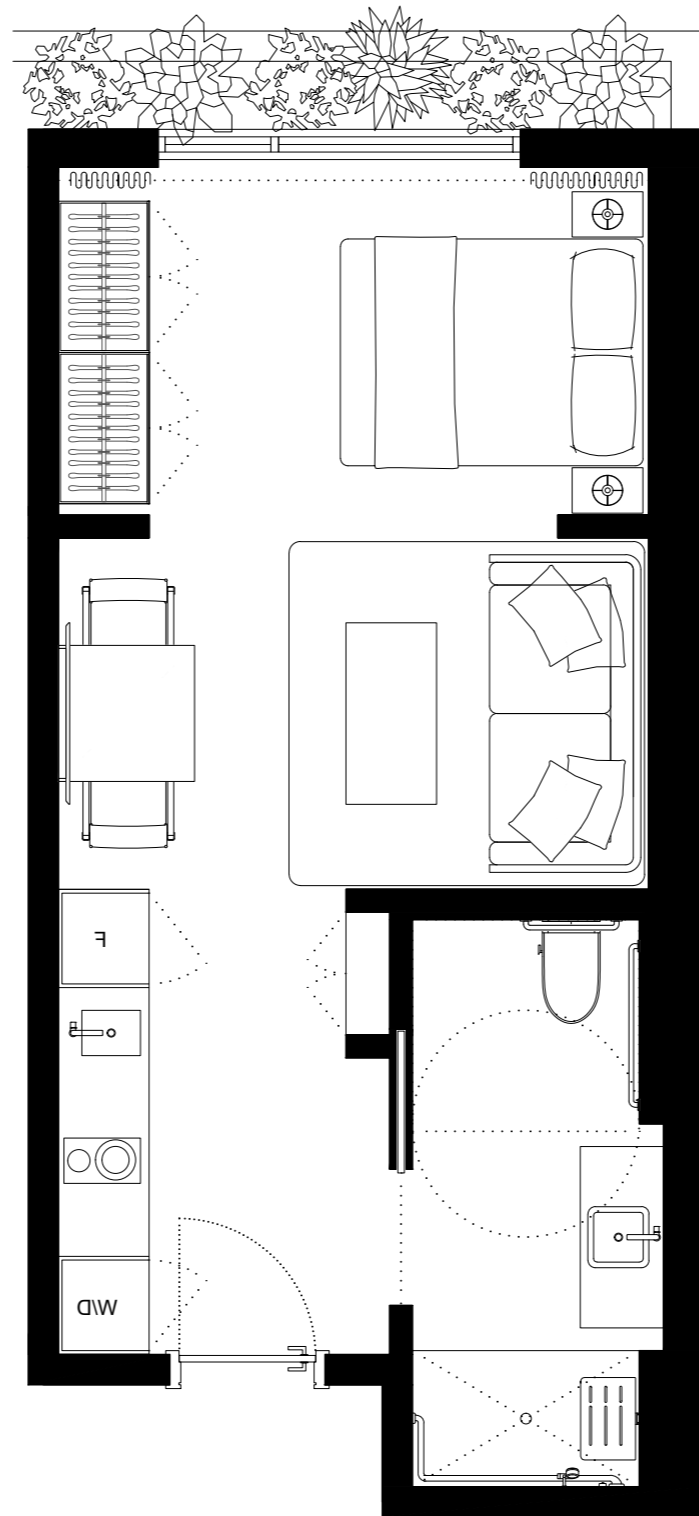

EDGEWATER MIAMI
VIDA®
RESIDENCES

UNIT 337
STUDIO

INTERIOR 420sqft/39m2
EXTERIOR NO TERRACE
TOTAL 420sqft/39m2

301	303	305	307	309	311	313	315	317	319	321	323	325	327	329	331	333	335	337
302	304	306	308	310	312				318	320	322	324	326	328	330	332	334	336