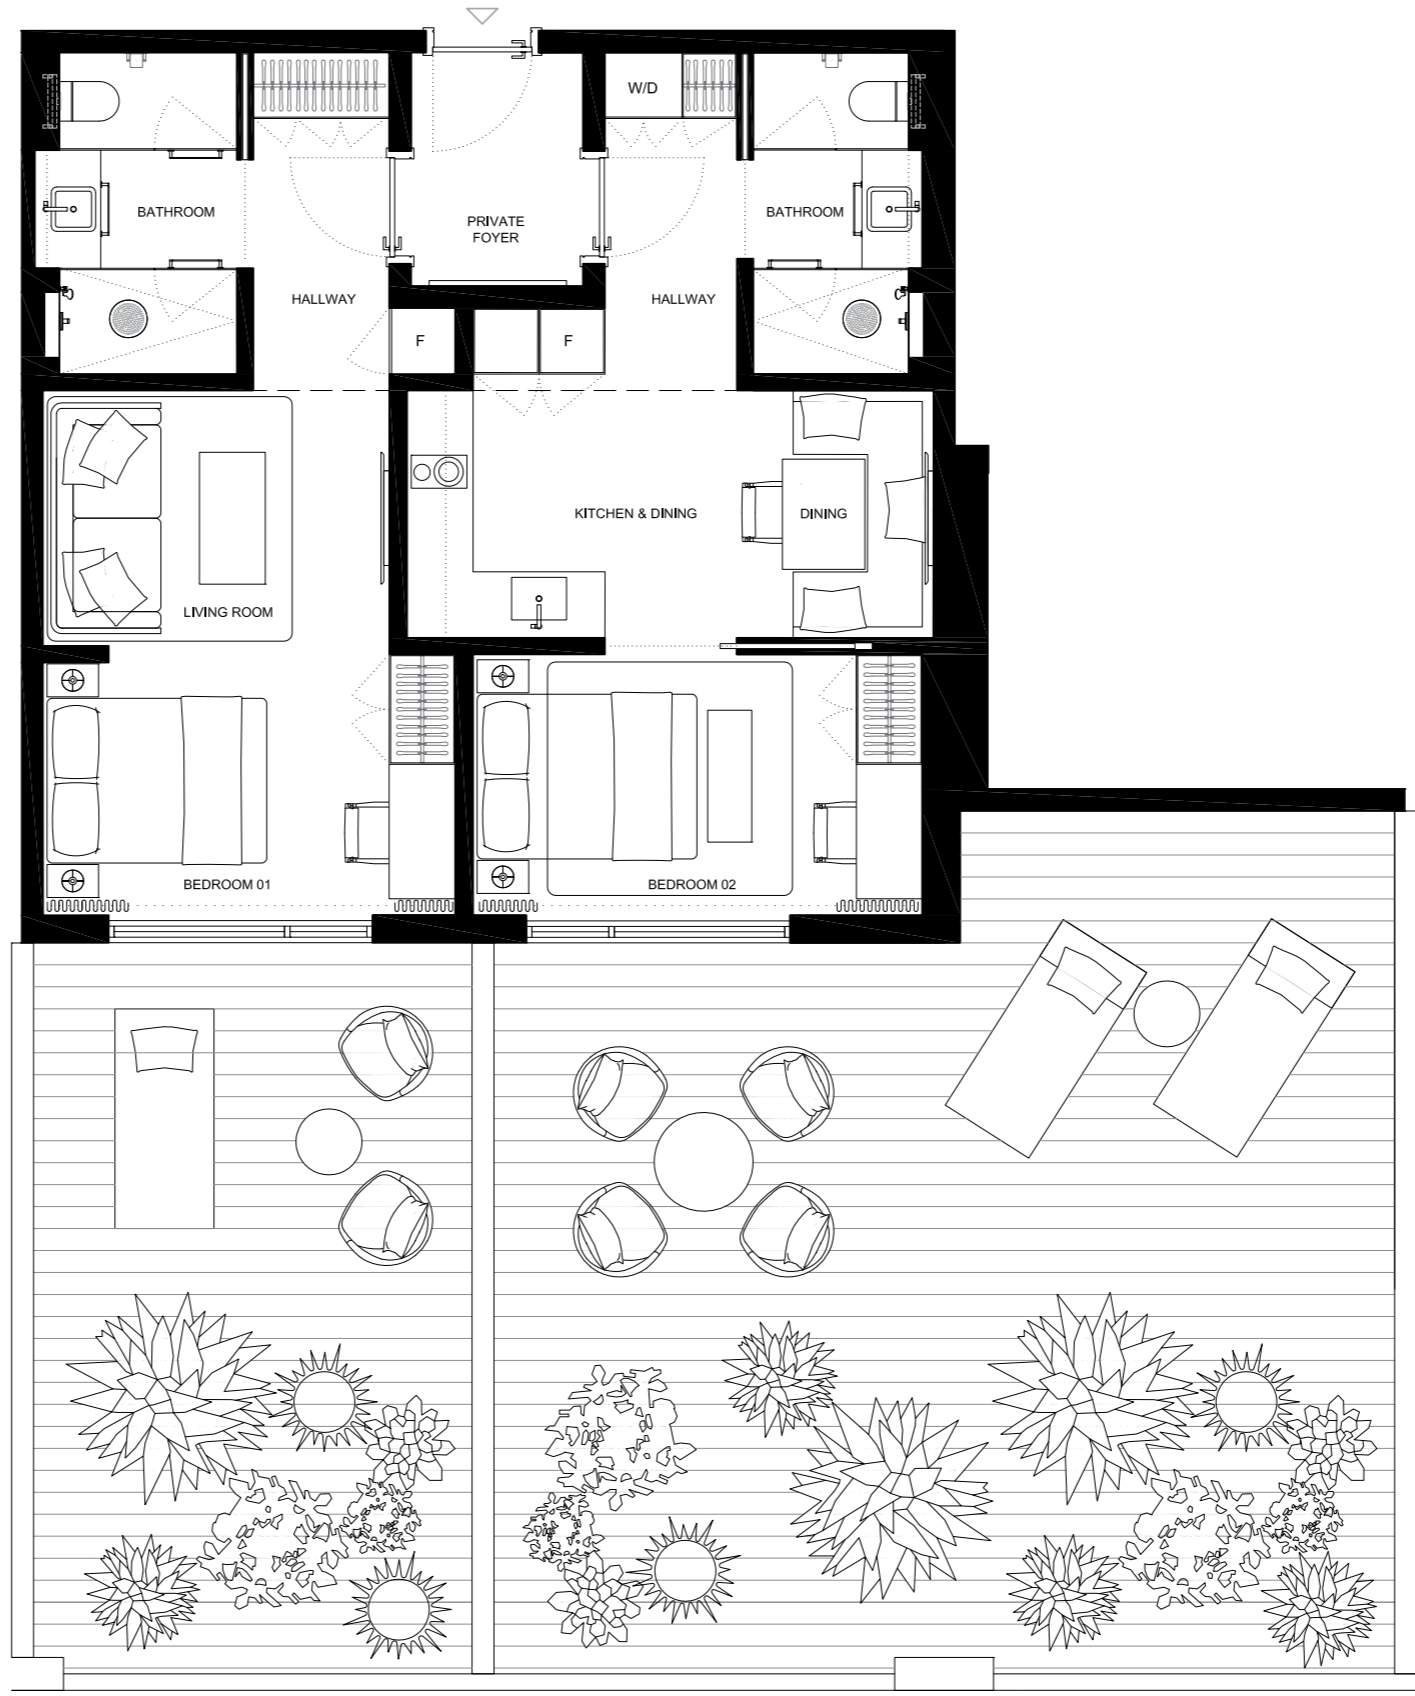

EDGEWATER MIAMI
VIDA®
RESIDENCES

UNIT 312
2 BED + 2 BATH

INTERIOR 774SQFT/71,9M2
EXTERIOR 1005SQFT/93,3M2
TOTAL 1779SQFT/165,2M2

301	303	305	307	309	311	313	315	317	319	321	323	325	327	329	331	333	335	337
302	304	306	308	310	312	314	316	318	320	322	324	326	328	330	332	334	336