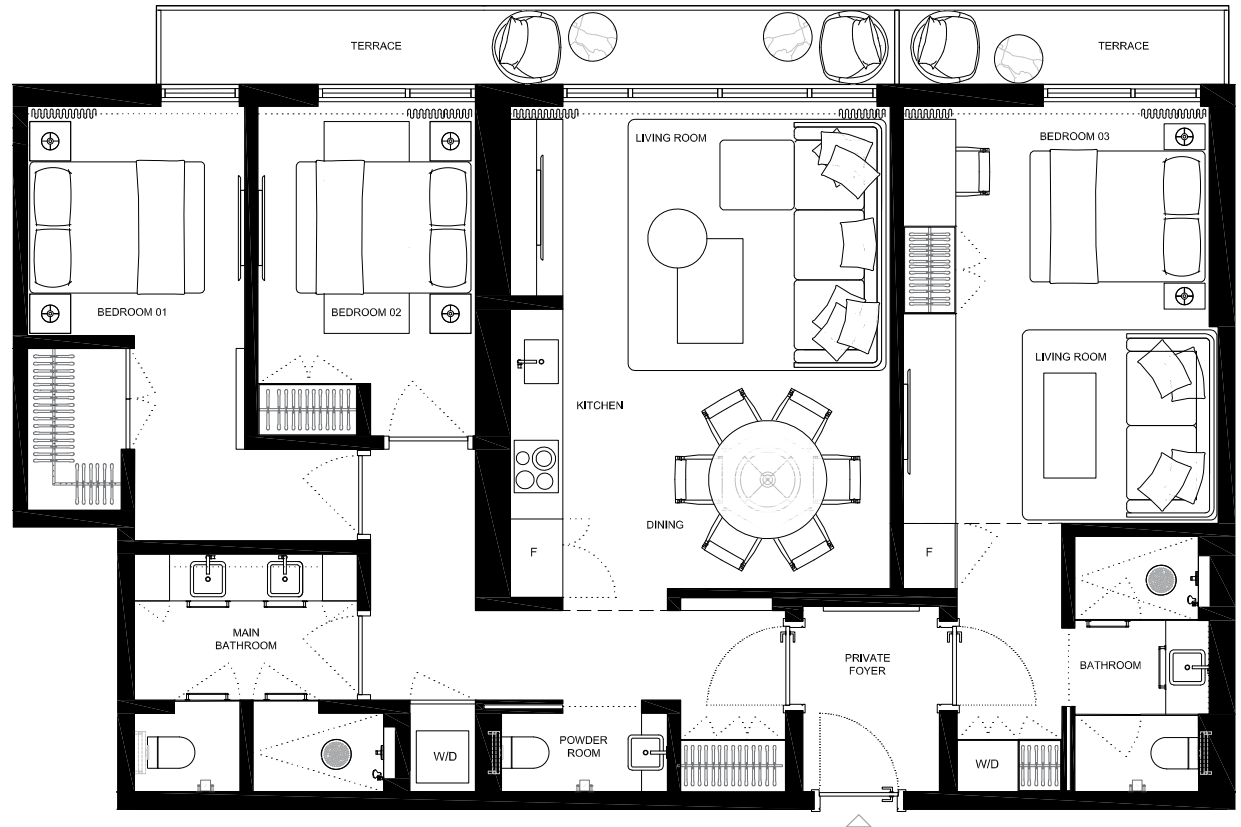

UNIT 05

3 BED+2 BATH+
2 1/2 BATH

INTERIOR 1 233 SQFT/1 1 4,6 M²
EXTERIOR 1 27 SQFT/1 1 ,8 M²
TOTAL 13 60 SQFT/1 26,4 M²

01	03	05	07	09	11	13	15	17
	02	04	06	08	10	12	14	16