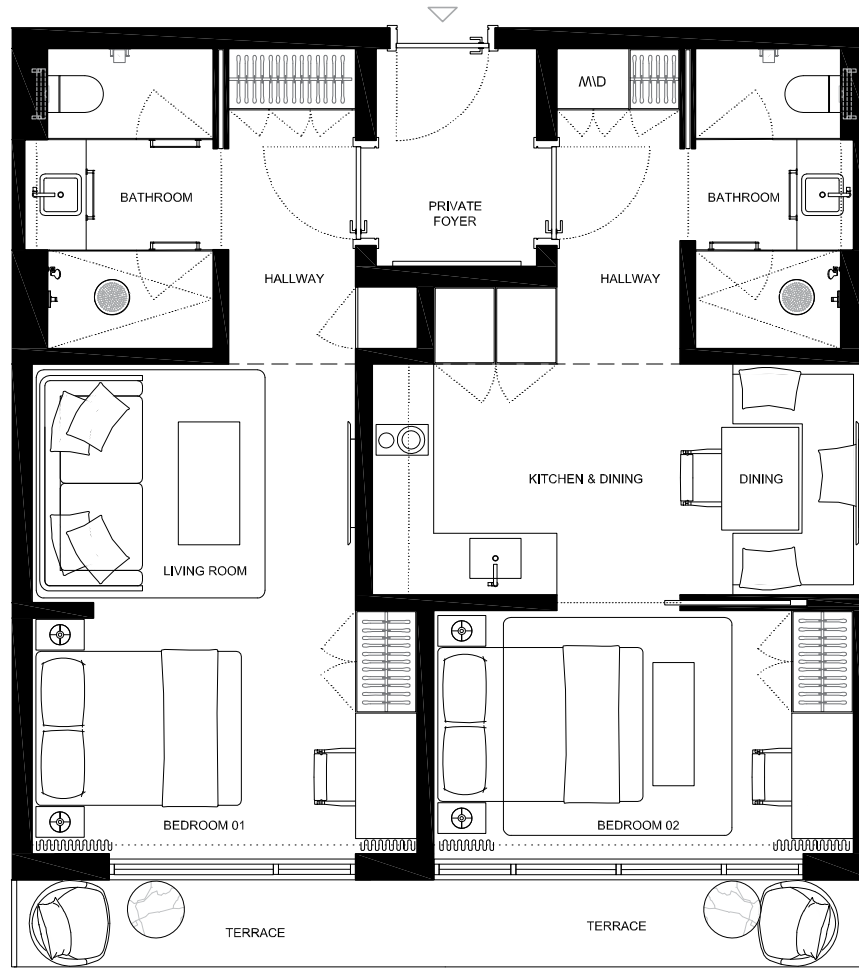

EDGEWATER MIAMI
VIDA®
RESIDENCES

UNIT 10

2 BED + 2 BATH

INTERIOR 774sqft/72M2
EXTERIOR 84sqft/7,7M2
TOTAL 854sqft/79,7M2

01	03	05	07	09	11	13	15	17
	02	04	06	08	10	12	14	16