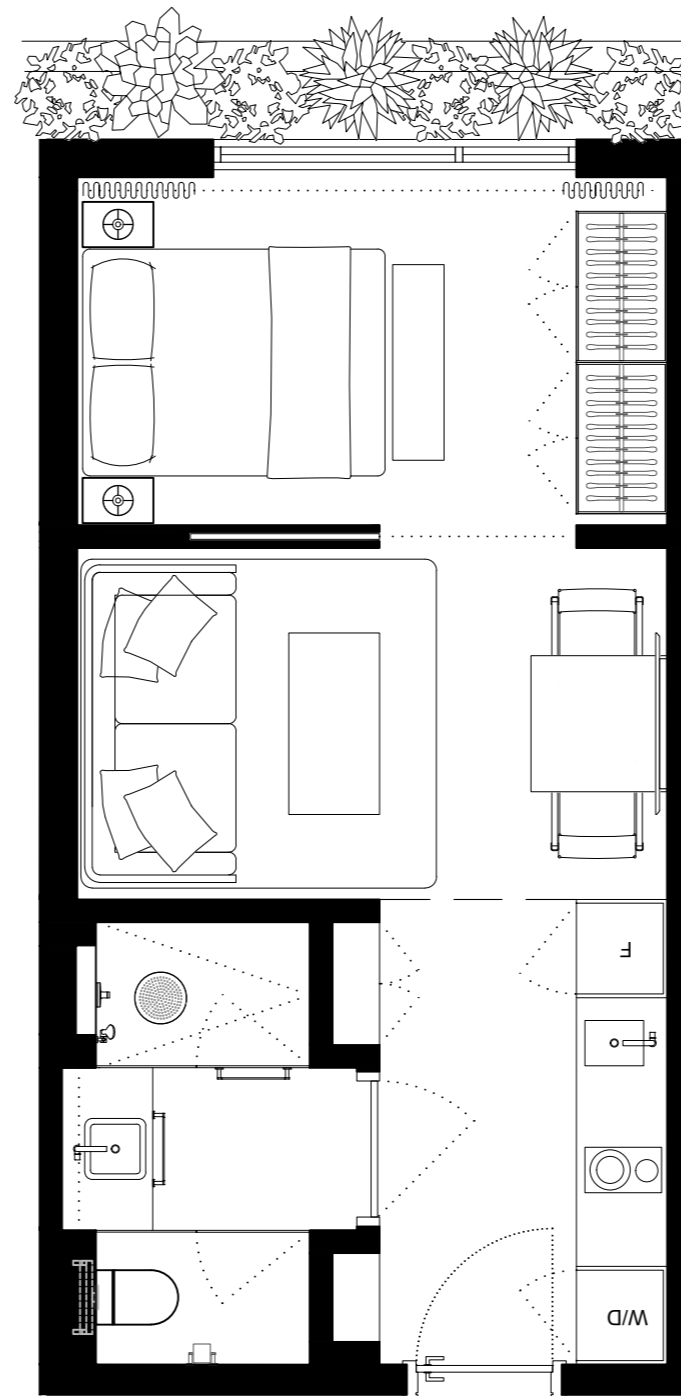

EDGEWATER MIAMI
VIDA®
RESIDENCES

UNIT 323
STUDIO

INTERIOR 387sqft/36m2
EXTERIOR NO TERRACE
TOTAL 387sqft/36m2

301	303	305	307	309	311	313	315	317	319	321	323	325	327	329	331	333	335	337	
302	304	306	308	310	312	318	320	322	324	326	328	330	332	334	336