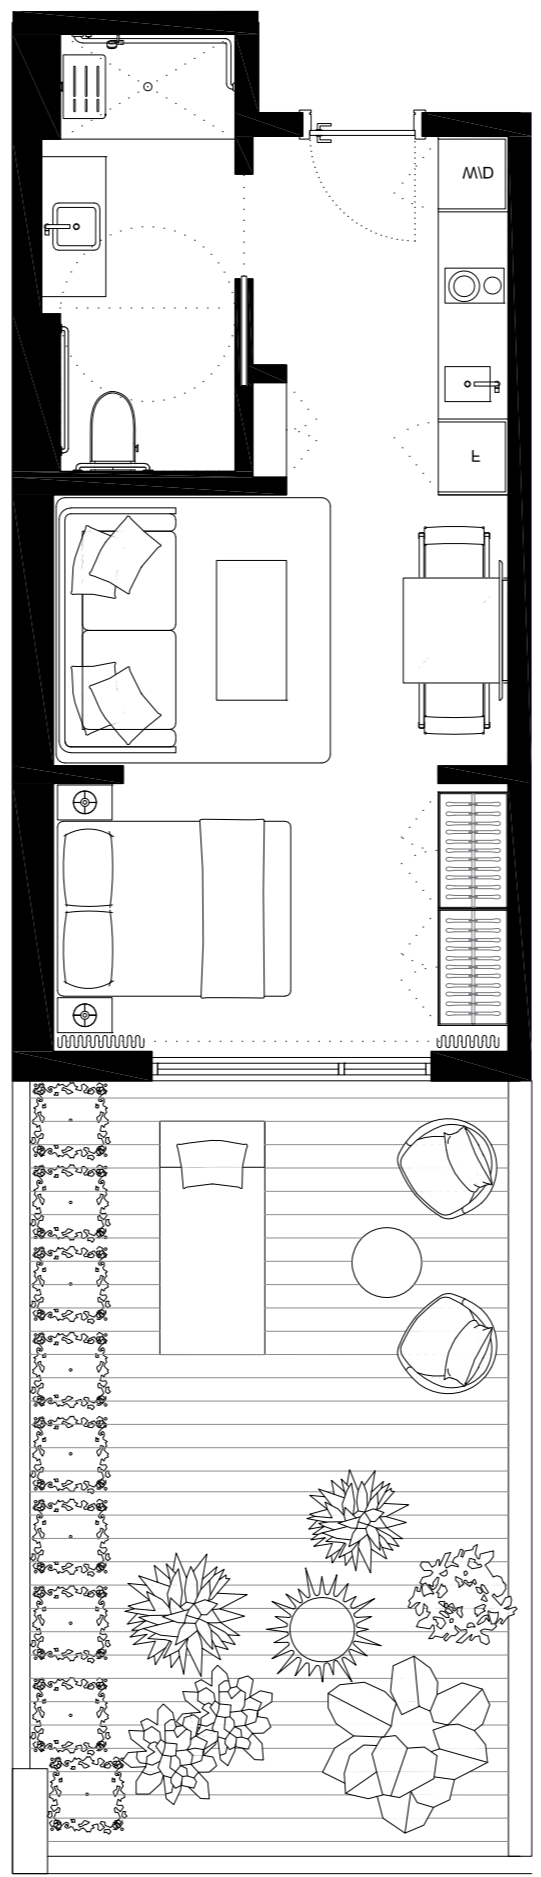

EDGEWATER MIAMI
VIDA®
RESIDENCES

UNIT 302
STUDIO

INTERIOR 420sqft/39m2
EXTERIOR 323sqft/30m2
TOTAL 743sqft/69m2

301	303	305	307	309	311	313	315	317	319	321	323	325	327	329	331	333	335	337	
302	304	306	308	310	312	318	320	322	324	326	328	330	332	334	336