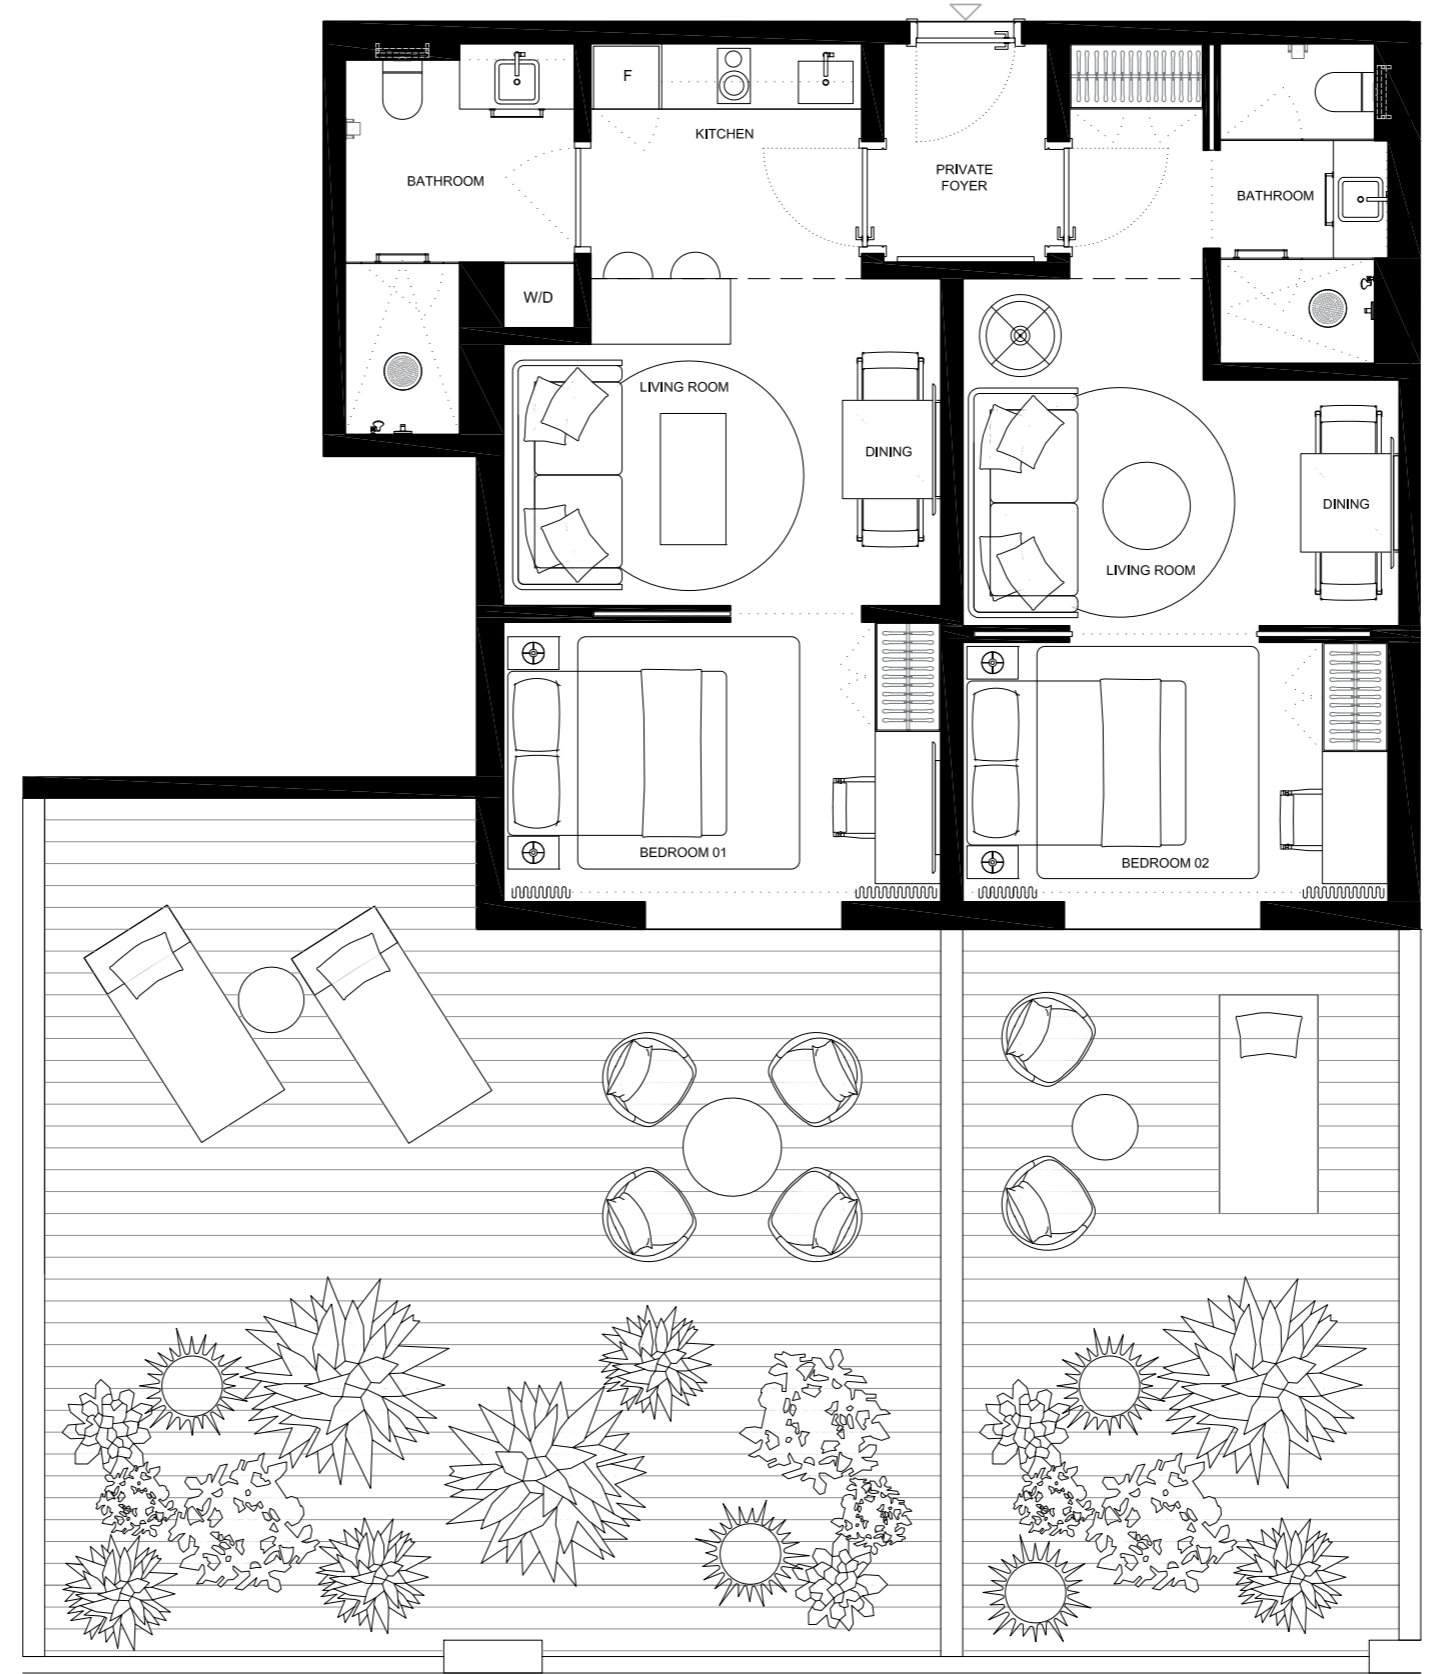

EDGEWATER MIAMI
VIDA®
RESIDENCES

UNIT 318
2 BED + 2 BATH

INTERIOR 849sqft/78,9m2
EXTERIOR 1005sqft/93,3m2
TOTAL 1854sqft/172,2m2

301	303	305	307	309	311	313	315	317	319	321	323	325	327	329	331	333	335	337	
302	304	306	308	310	312	318	320	322	324	326	328	330	332	334	336