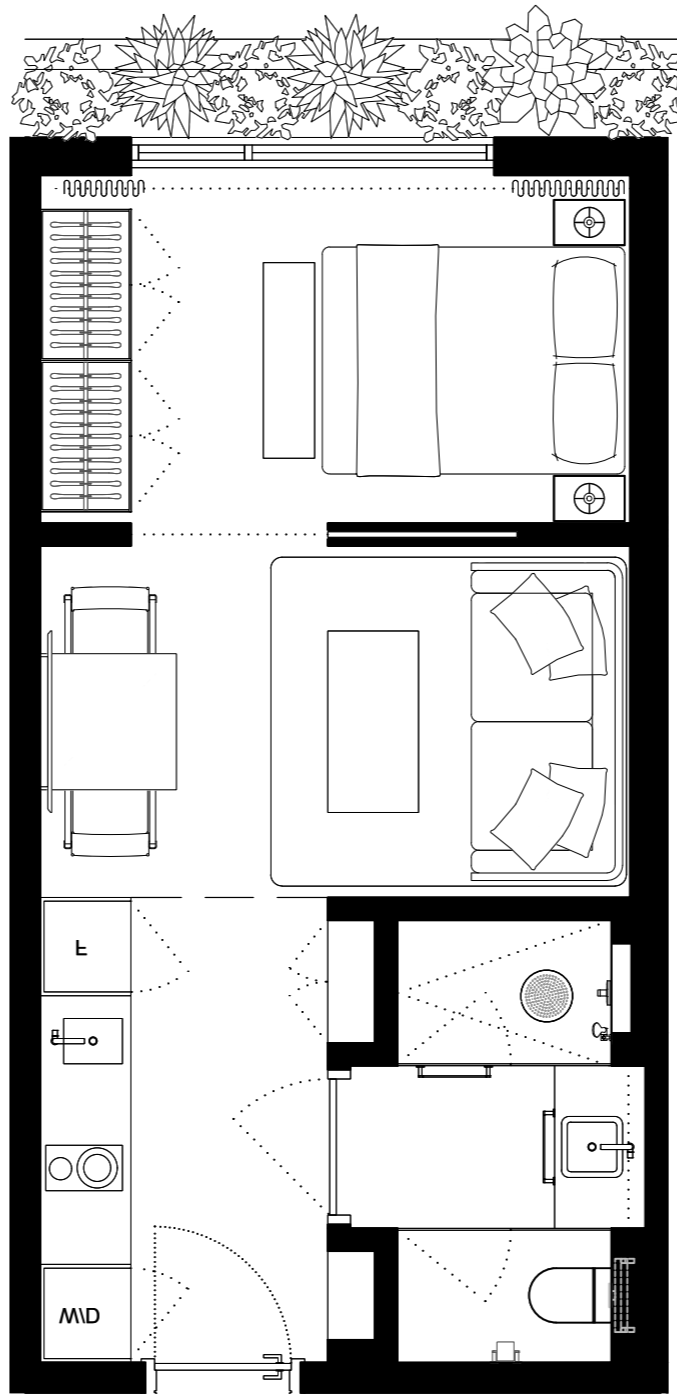

EDGEWATER MIAMI
VIDA®
RESIDENCES

UNIT 313
STUDIO

INTERIOR 387sqft/36m2
EXTERIOR NO TERRACE
TOTAL 387sqft/36m2

301	303	305	307	309	311	313	315	317	319	321	323	325	327	329	331	333	335	337	
302	304	306	308	310	312		318	320	322	324	326	328	330	332	334	336