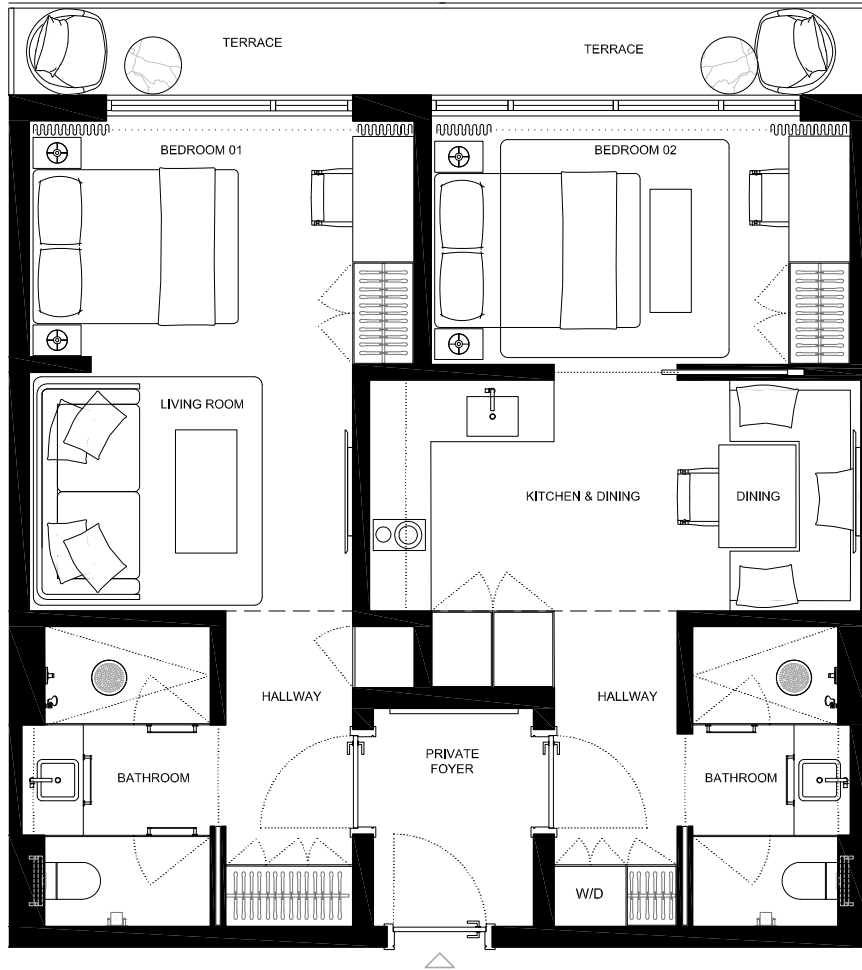

EDGEWATER MIAMI
VIDA®
RESIDENCES

UNIT 11

2 BED + 2 BATH

INTERIOR 774sqft/72M2
EXTERIOR 84sqft/7,7M2
TOTAL 854sqft/79,7M2

01	03	05	07	09	11	13	15	17
	02	04	06	08	10	12	14	16