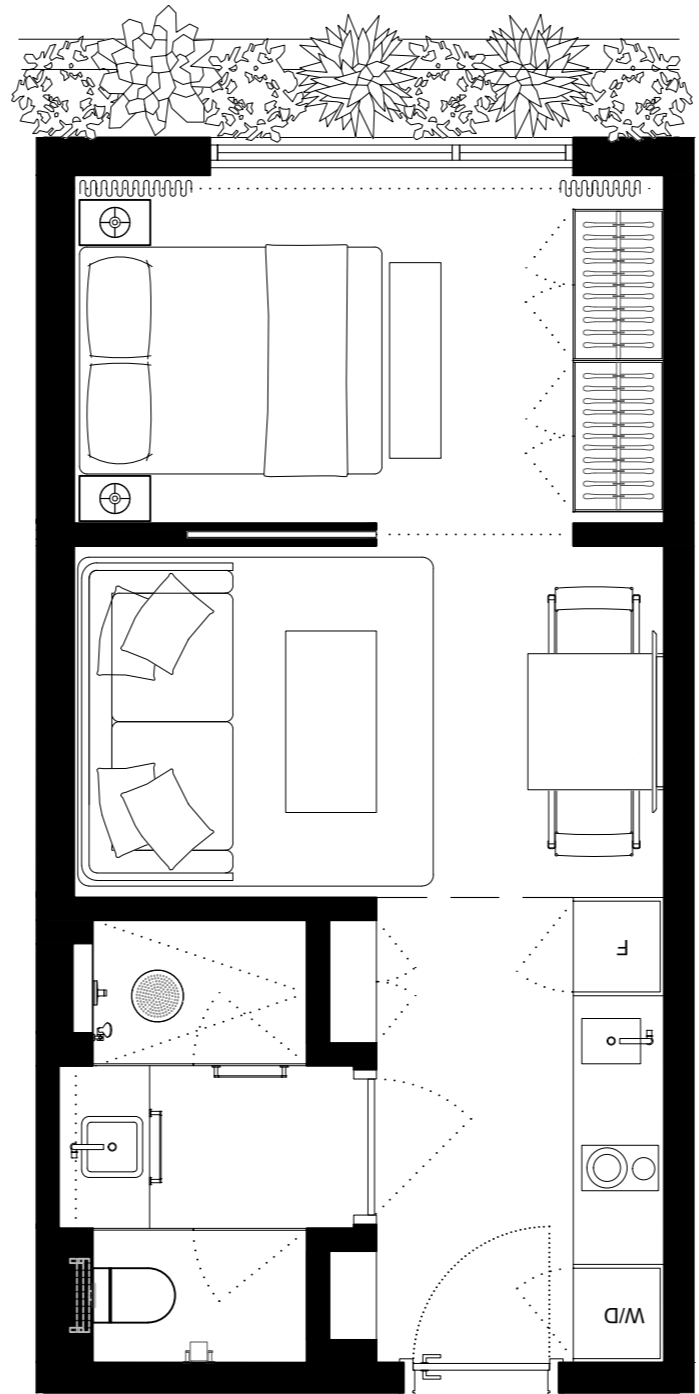

EDGEWATER MIAMI
VIDA®
RESIDENCES

UNIT 335
STUDIO

INTERIOR   387sqft/36M2
EXTERIOR   NO TERRACE
TOTAL   387sqft/36M2

301	303	305	307	309	311	313	315	317	319	321	323	325	327	329	331	333	335	337	
302	304	306	308	310	312	318	320	322	324	326	328	330	332	334	336