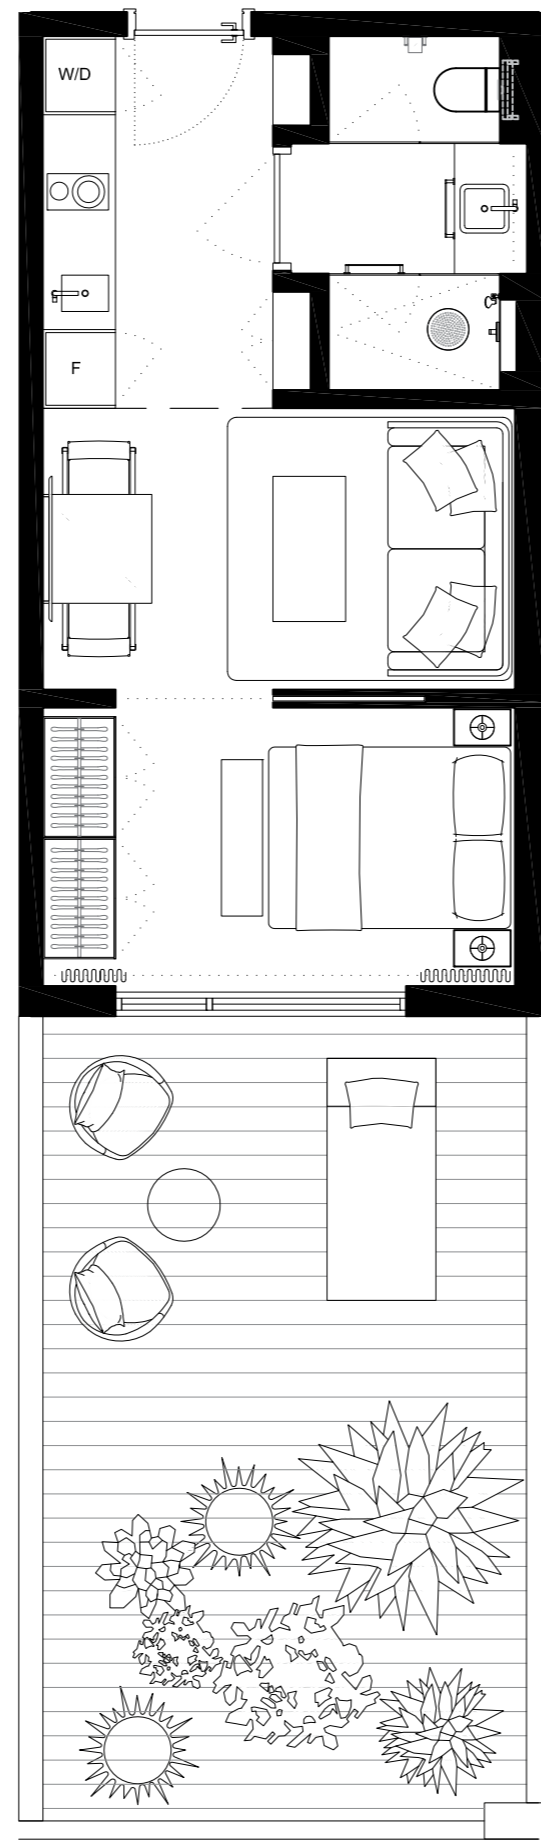

EDGEWATER MIAMI
VIDA®
RESIDENCES

UNIT 324
STUDIO

INTERIOR   387sqft/36M2
EXTERIOR   317sqft/29,5M2
TOTAL   704sqft/65,5M2

301	303	305	307	309	311	313	315	317	319	321	323	325	327	329	331	333	335	337	
302	304	306	308	310	312	318	320	322	324	326	328	330	332	334	336