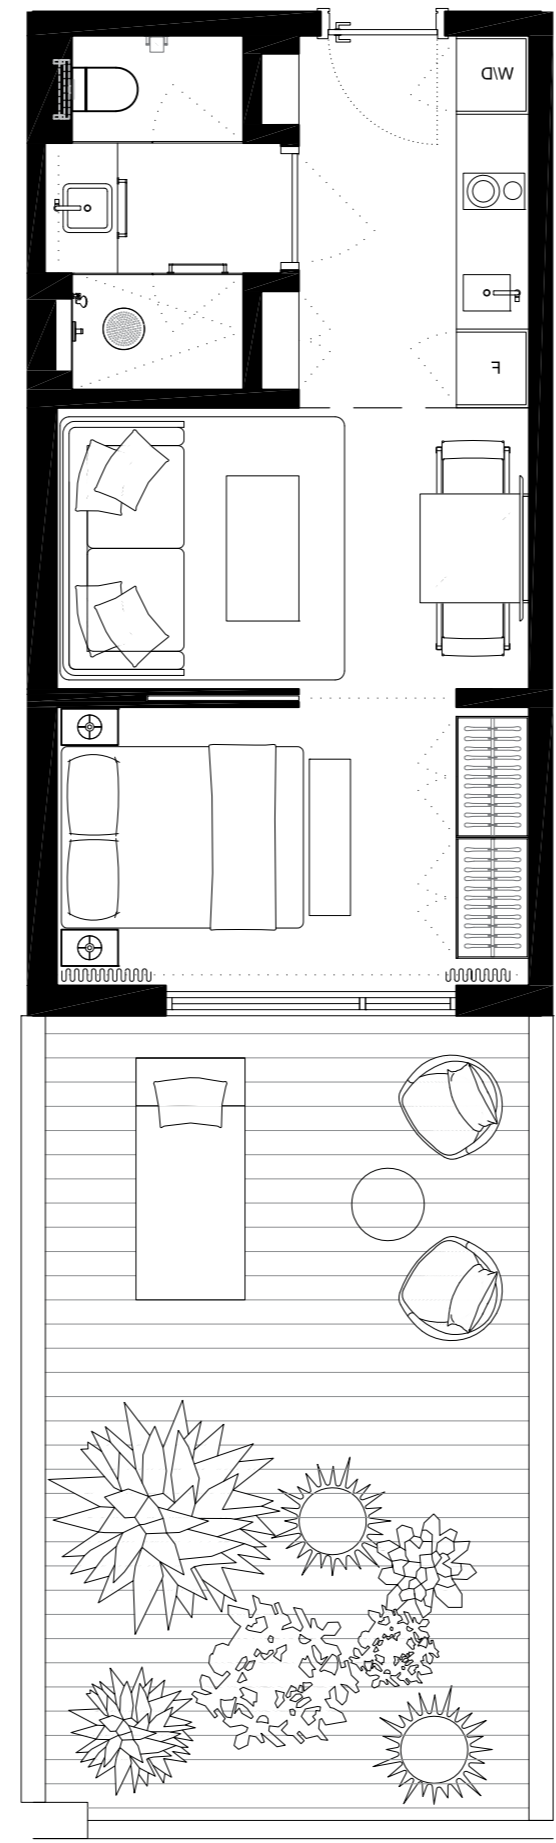

EDGEWATER MIAMI
VIDA®
RESIDENCES

UNIT 306
STUDIO

INTERIOR 387sqft/36m2
EXTERIOR 317sqft/29,5m2
TOTAL 704sqft/65,5m2

301	303	305	307	309	311	313	315	317	319	321	323	325	327	329	331	333	335	337	
302	304	306	308	310	312	318	320	322	324	326	328	330	332	334	336