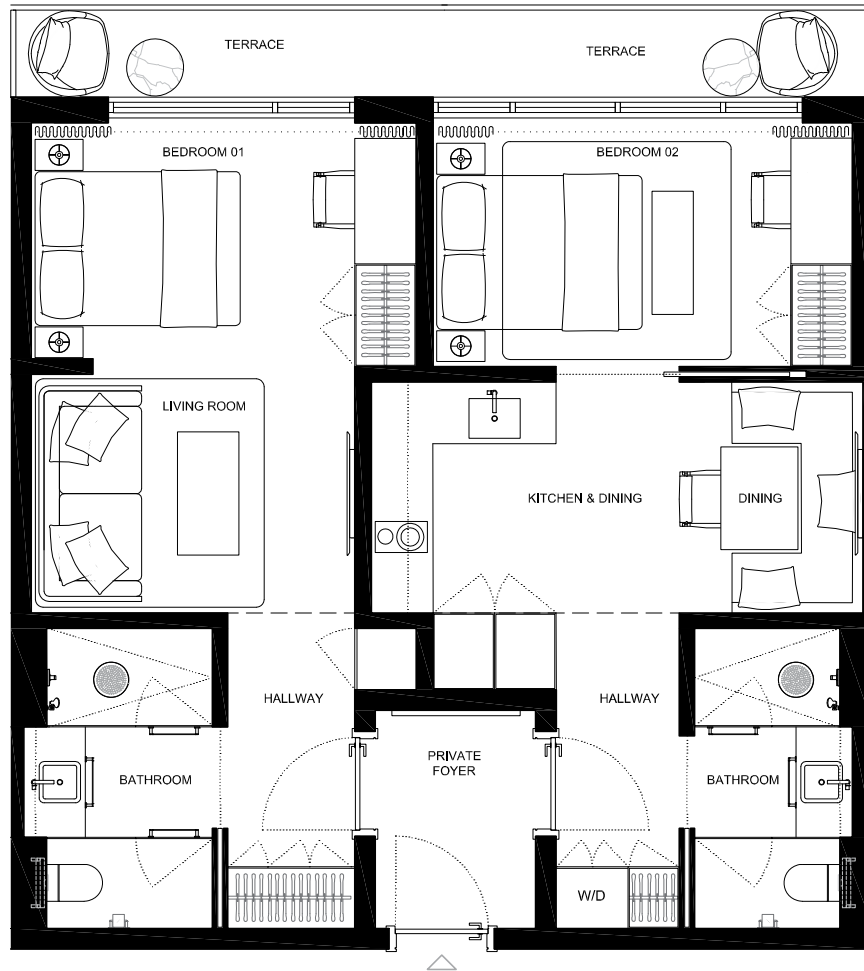

EDGEWATER MIAMI
VIDA®
RESIDENCES

UNIT 15

2 BED + 2 BATH

INTERIOR 774sqft/72M2
EXTERIOR 84sqft/7,7M2
TOTAL 854sqft/79,7M2

01	03	05	07	09	11	13	15	17
	02	04	06	08	10	12	14	16