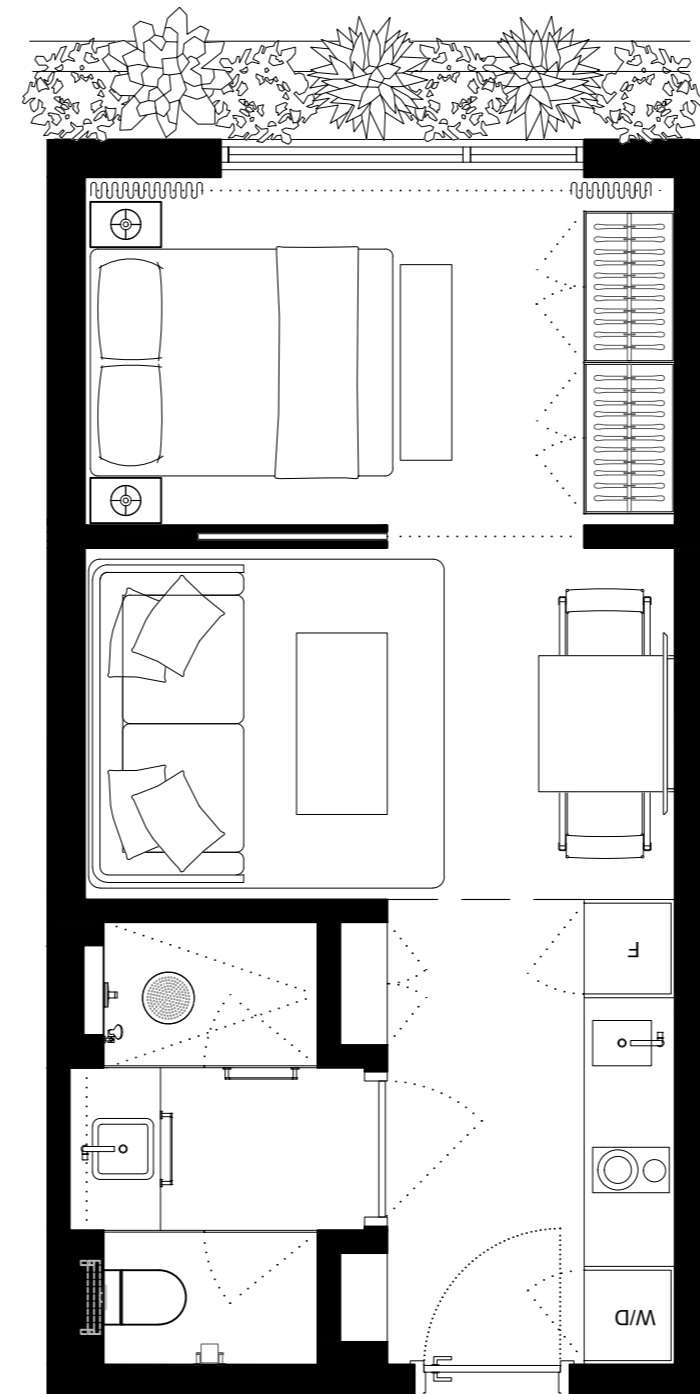

EDGEWATER MIAMI
VIDA®
RESIDENCES

UNIT 319
STUDIO

INTERIOR 387sqft/36m2
EXTERIOR NO TERRACE
TOTAL 387sqft/36m2

301	303	305	307	309	311	313	315	317	319	321	323	325	327	329	331	333	335	337	
302	304	306	308	310	312	318	320	322	324	326	328	330	332	334	336