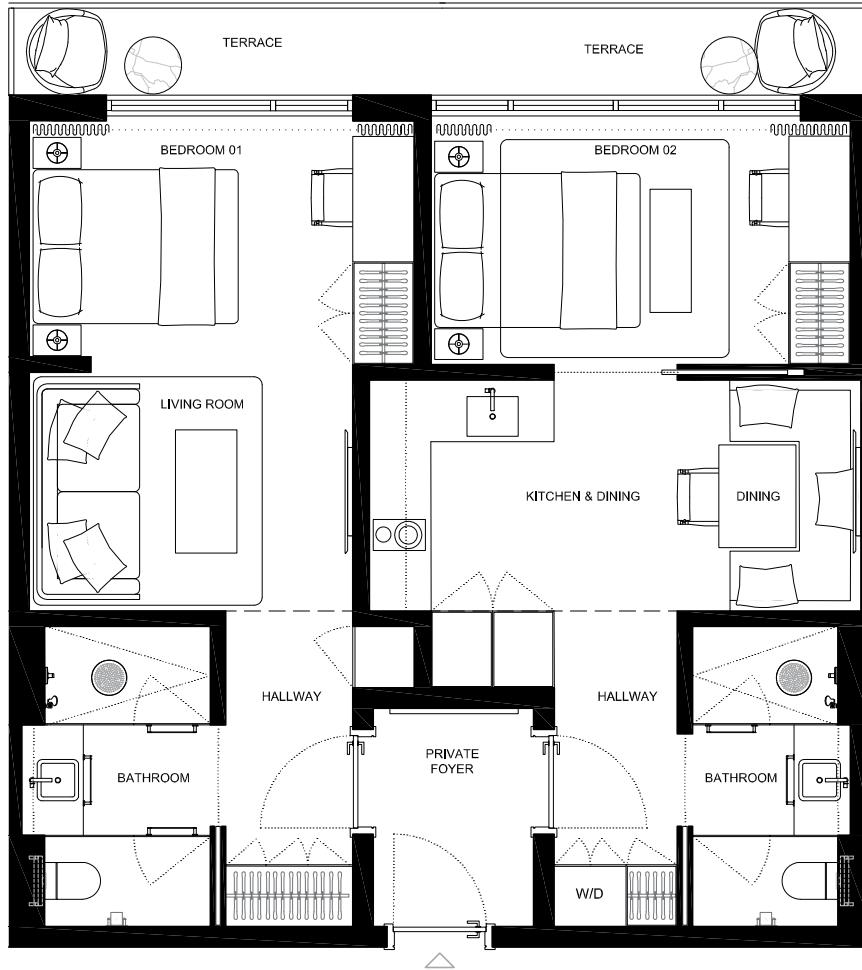

EDGEWATER MIAMI
VIDA®
RESIDENCES

UNIT 07

2 BED + 2 BATH

INTERIOR 774sqft/72M2
EXTERIOR 84sqft/7,7M2
TOTAL 854sqft/79,7M2

01	03	05	07	09	11	13	15	17
	02	04	06	08	10	12	14	16