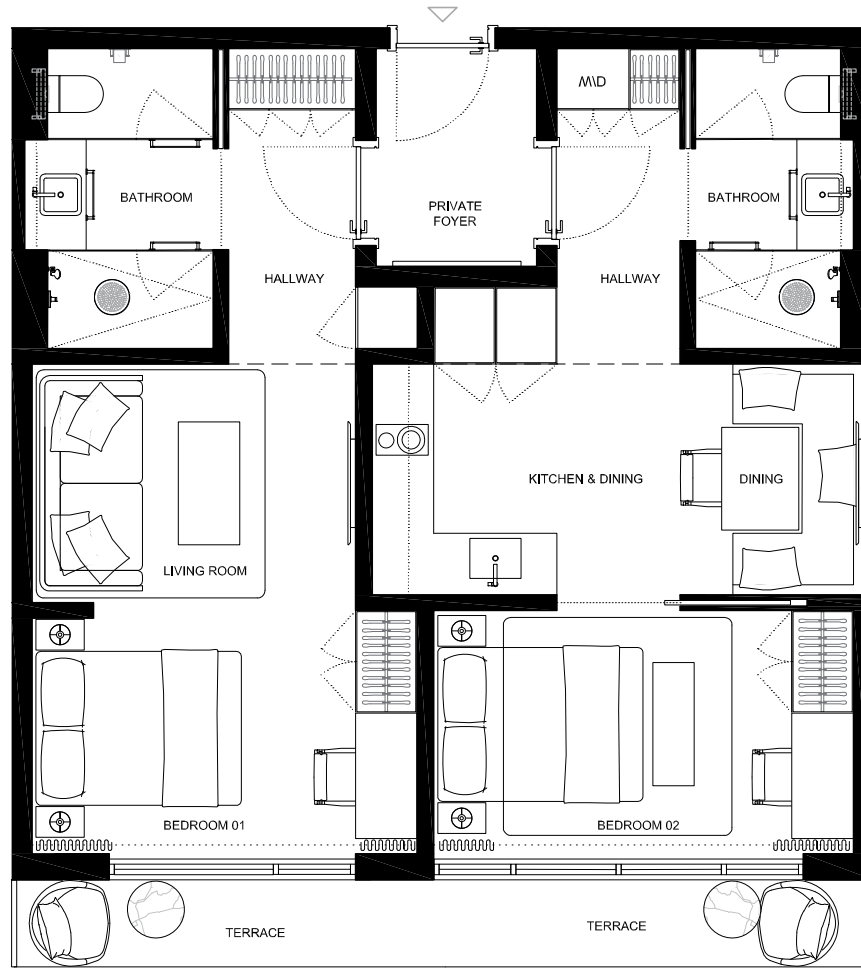

EDGEWATER MIAMI
VIDA®
RESIDENCES

UNIT 16

2 BED + 2 BATH

INTERIOR 774sqft/72M2
EXTERIOR 84sqft/7,7M2
TOTAL 854sqft/79,7M2

01	03	05	07	09	11	13	15	17
	02	04	06	08	10	12	14	16