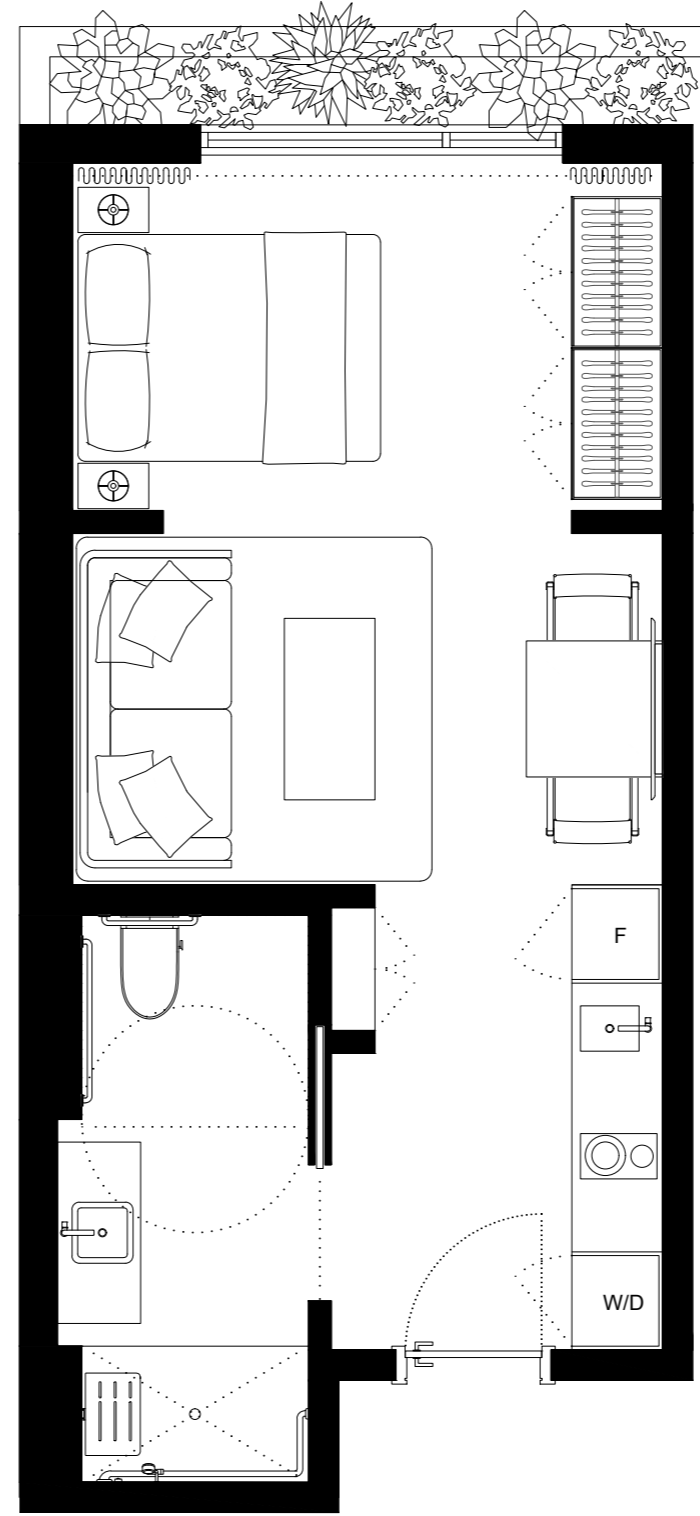

EDGEWATER MIAMI  
**VIDA**<sup>®</sup>  
 RESIDENCES

**UNIT 301**  
**STUDIO**

INTERIOR 420sqft/39m2  
 EXTERIOR NO TERRACE  
 TOTAL 420sqft/39m2

301	303	305	307	309	311	313	315	317	319	321	323	325	327	329	331	333	335	337	
302	304	306	308	310	312	318	320	322	324	326	328	330	332	334	336				

EDGEWATER MIAMI  
**VIDA**<sup>®</sup>  
 RESIDENCES

**UNIT 302**  
**STUDIO**

INTERIOR 420sqft/39m2  
 EXTERIOR 323sqft/30m2  
 TOTAL 743sqft/69m2

301	303	305	307	309	311	313	315	317	319	321	323	325	327	329	331	333	335	337	
302	304	306	308	310	312	318	320	322	324	326	328	330	332	334	336				