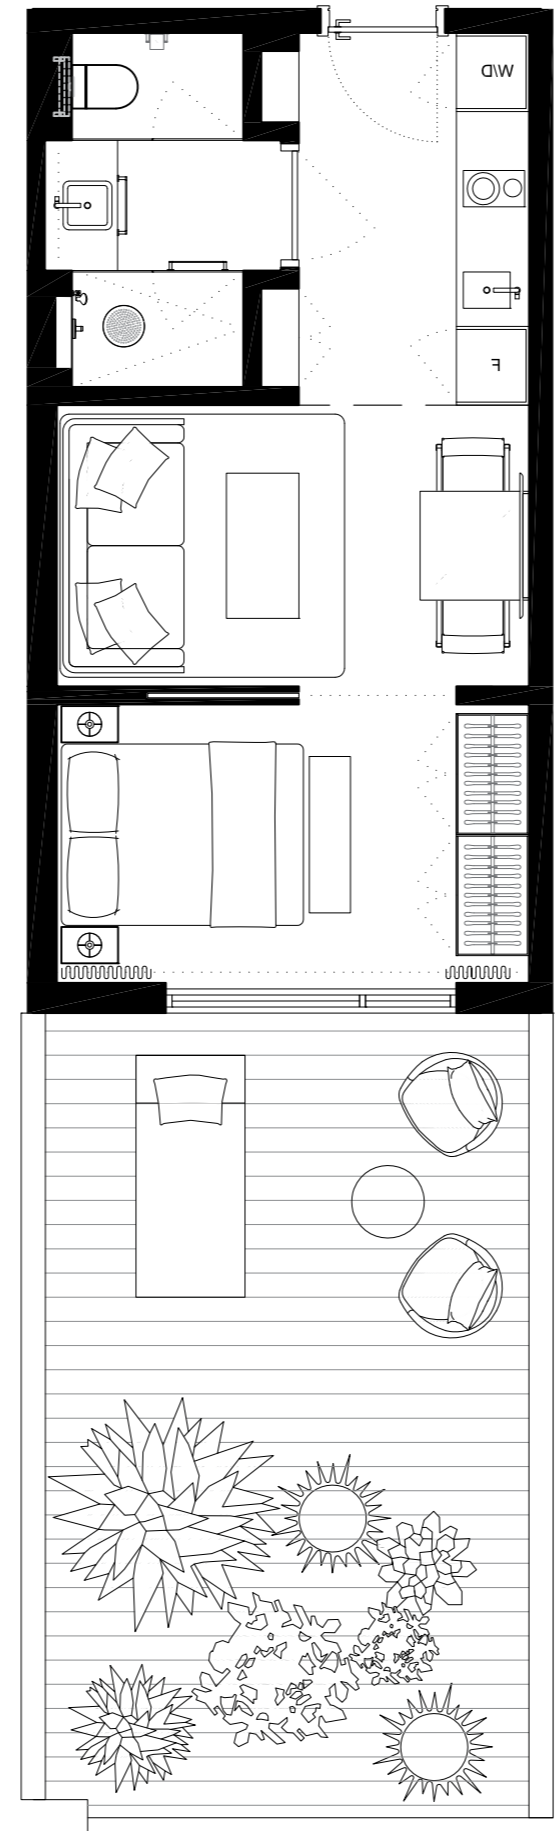

EDGEWATER MIAMI
VIDA®
RESIDENCES

UNIT 330
STUDIO

INTERIOR 387sqft/36M2
EXTERIOR 317sqft/29,5M2
TOTAL 704sqft/65,5M2

301	303	305	307	309	311	313	315	317	319	321	323	325	327	329	331	333	335	337	
302	304	306	308	310	312	318	320	322	324	326	328	330	332	334	336