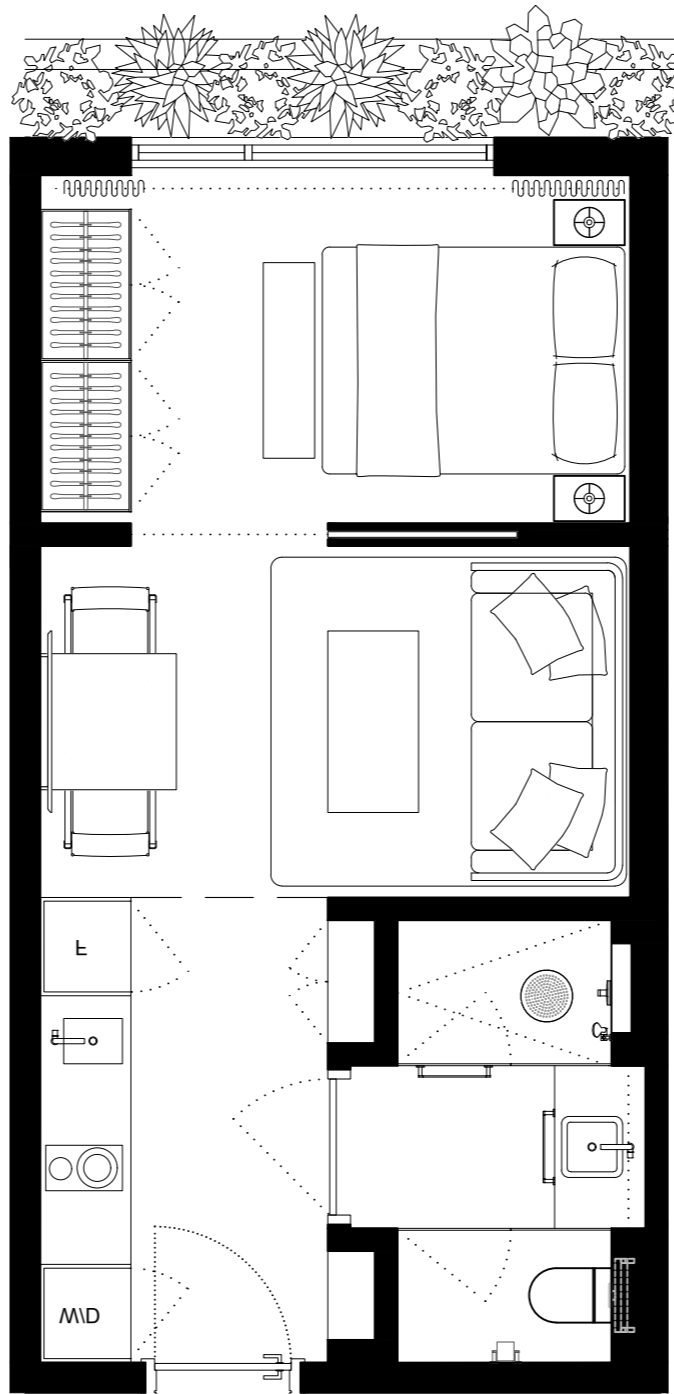

EDGEWATER MIAMI
VIDA®
RESIDENCES

UNIT 307
STUDIO

INTERIOR   387sqft/36m2
EXTERIOR   NO TERRACE
TOTAL   387sqft/36m2

301	303	305	307	309	311	313	315	317	319	321	323	325	327	329	331	333	335	337	
302	304	306	308	310	312	318	320	322	324	326	328	330	332	334	336