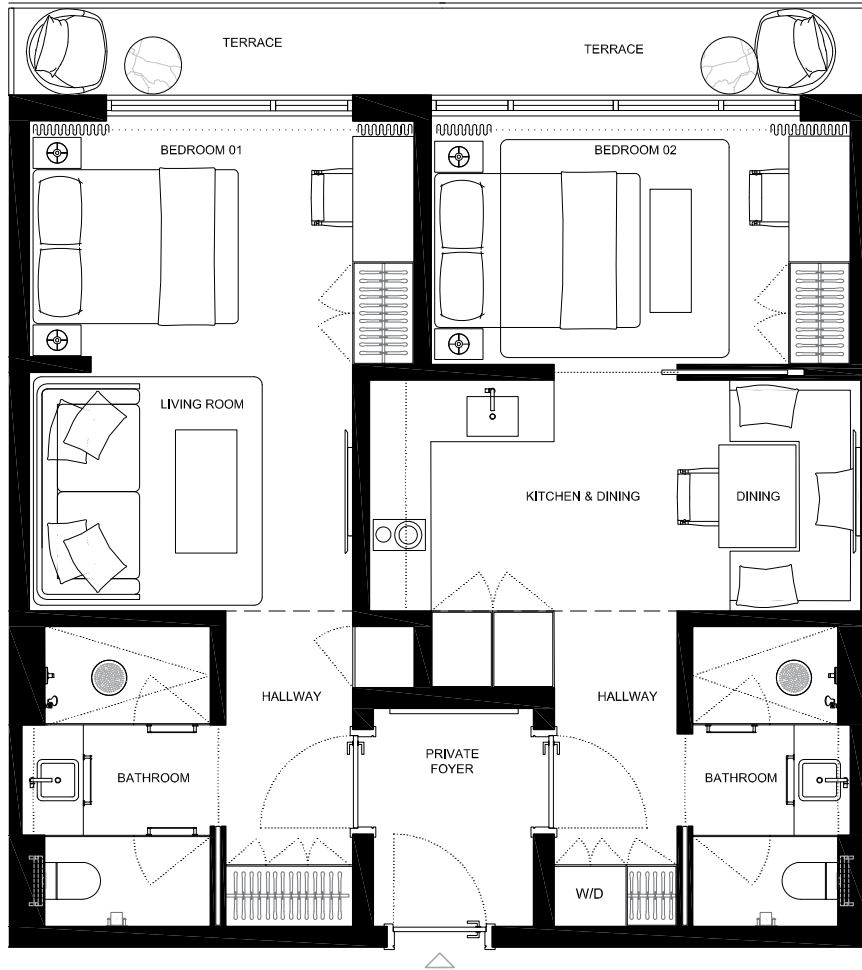

EDGEWATER MIAMI
VIDA®
RESIDENCES

UNIT 09

2 BED + 2 BATH

INTERIOR 774sqft/72M2
EXTERIOR 84sqft/7,7M2
TOTAL 854sqft/79,7M2

01	03	05	07	09	11	13	15	17
	02	04	06	08	10	12	14	16