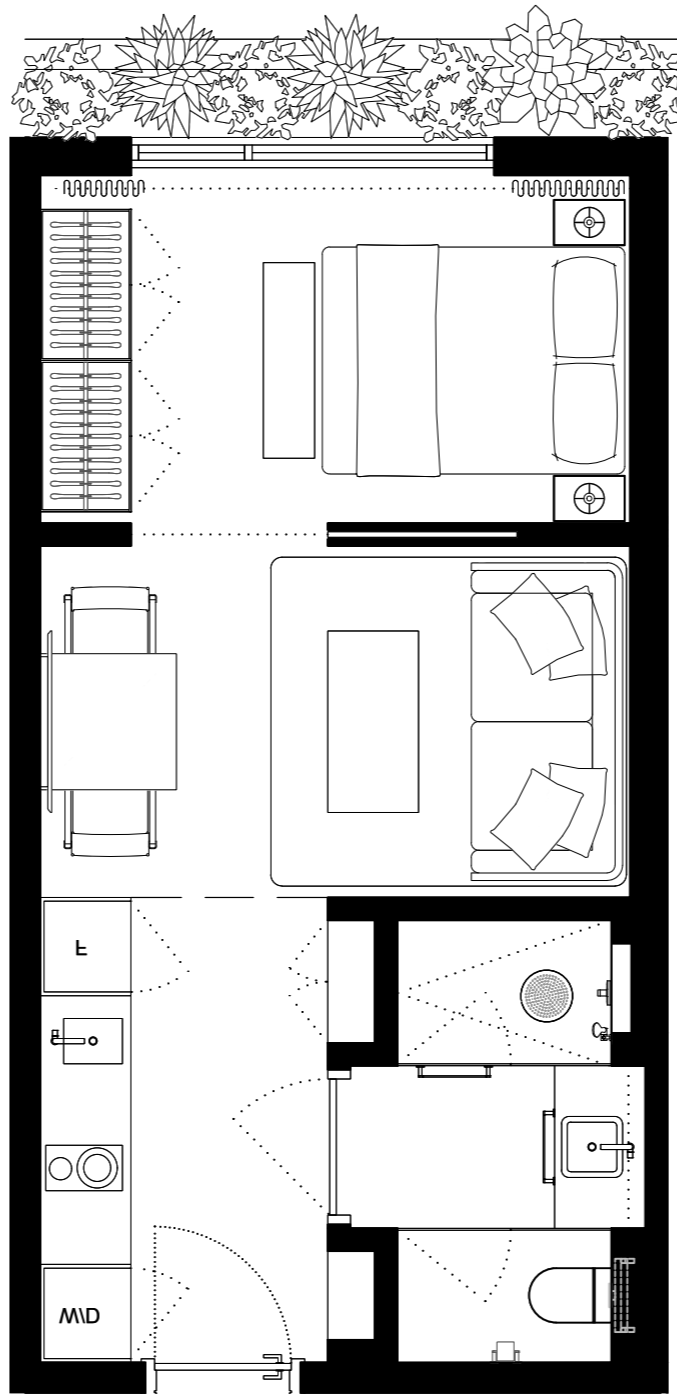

EDGEWATER MIAMI
VIDA®
RESIDENCES

UNIT 317
STUDIO

INTERIOR   387sqft/36m2
EXTERIOR   NO TERRACE
TOTAL   387sqft/36m2

301	303	305	307	309	311	313	315	317	319	321	323	325	327	329	331	333	335	337	
302	304	306	308	310	312	318	320	322	324	326	328	330	332	334	336