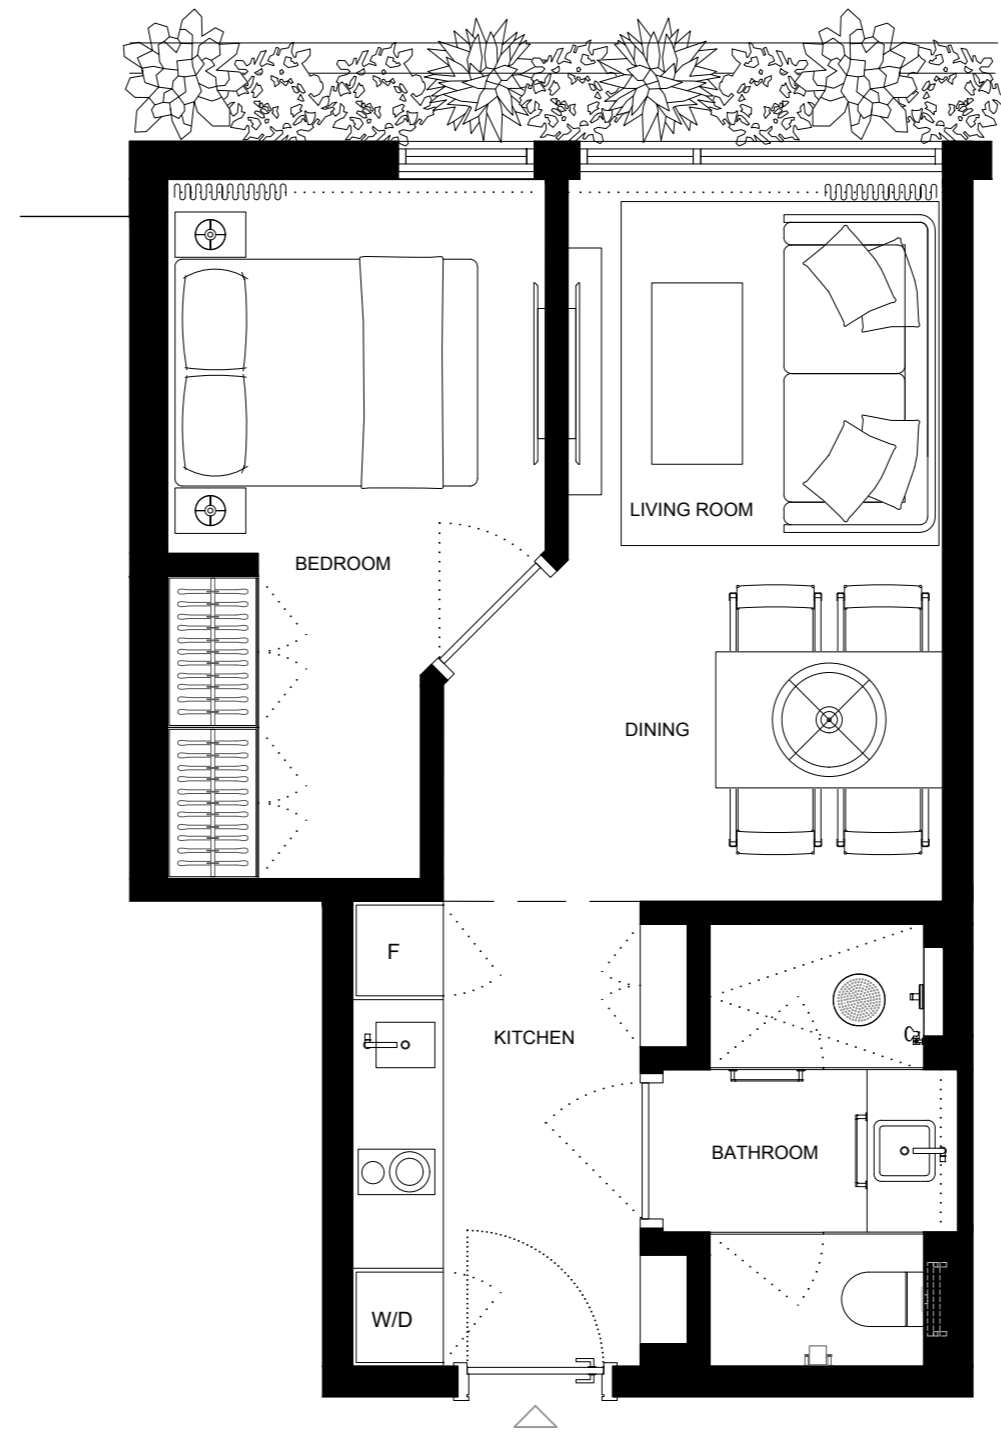

EDGEWATER MIAMI
VIDA®
RESIDENCES

UNIT 309

1 BED + 1 BATH

INTERIOR 459sqft/42,6m2
EXTERIOR NO TERRACE
TOTAL 459sqft/42,6m2

301	303	305	307	309	311	313	315	317	319	321	323	325	327	329	331	333	335	337	
302	304	306	308	310	312			318	320	322	324	326	328	330	332	334	336