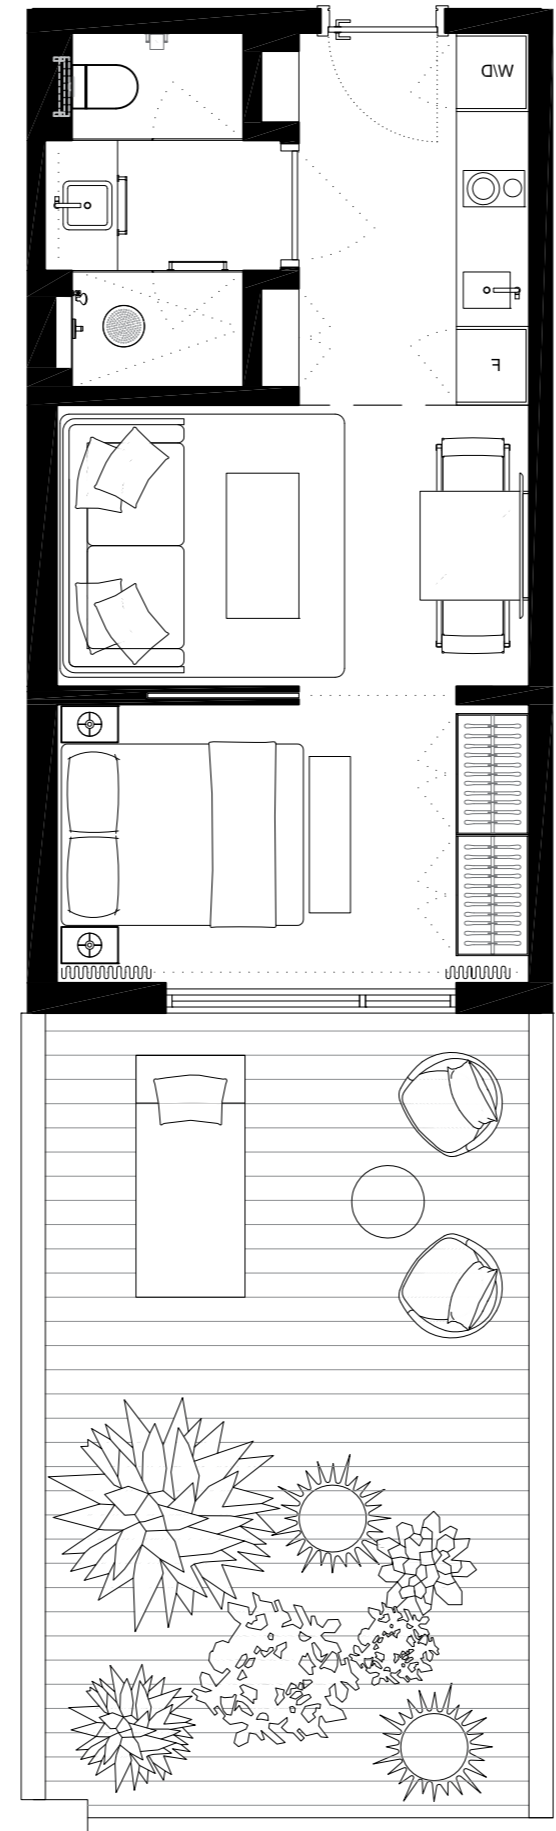

EDGEWATER MIAMI
VIDA®
RESIDENCES

UNIT 322
STUDIO

INTERIOR 387sqft/36M2
EXTERIOR 317sqft/29,5M2
TOTAL 704sqft/65,5M2

301	303	305	307	309	311	313	315	317	319	321	323	325	327	329	331	333	335	337	
302	304	306	308	310	312	318	320	322	324	326	328	330	332	334	336