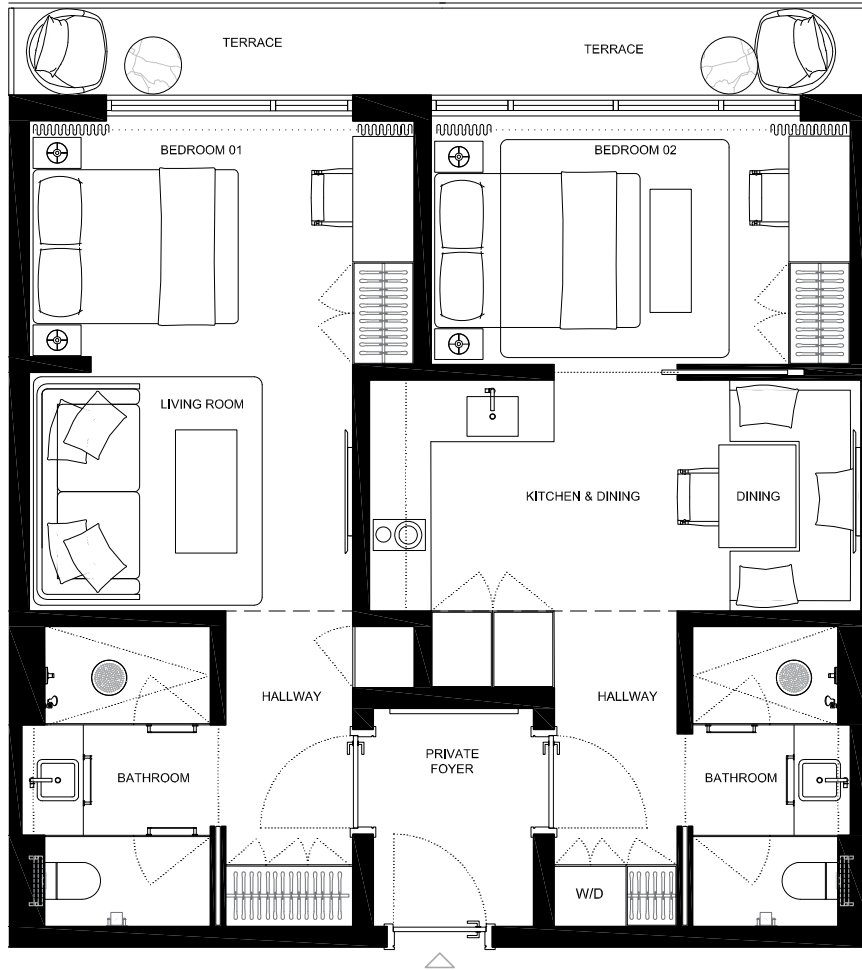

EDGEWATER MIAMI
VIDA®
RESIDENCES

UNIT 13

2 BED + 2 BATH

INTERIOR 774sqft/72M2
EXTERIOR 84sqft/7,7M2
TOTAL 854sqft/79,7M2

01	03	05	07	09	11	13	15	17
	02	04	06	08	10	12	14	16