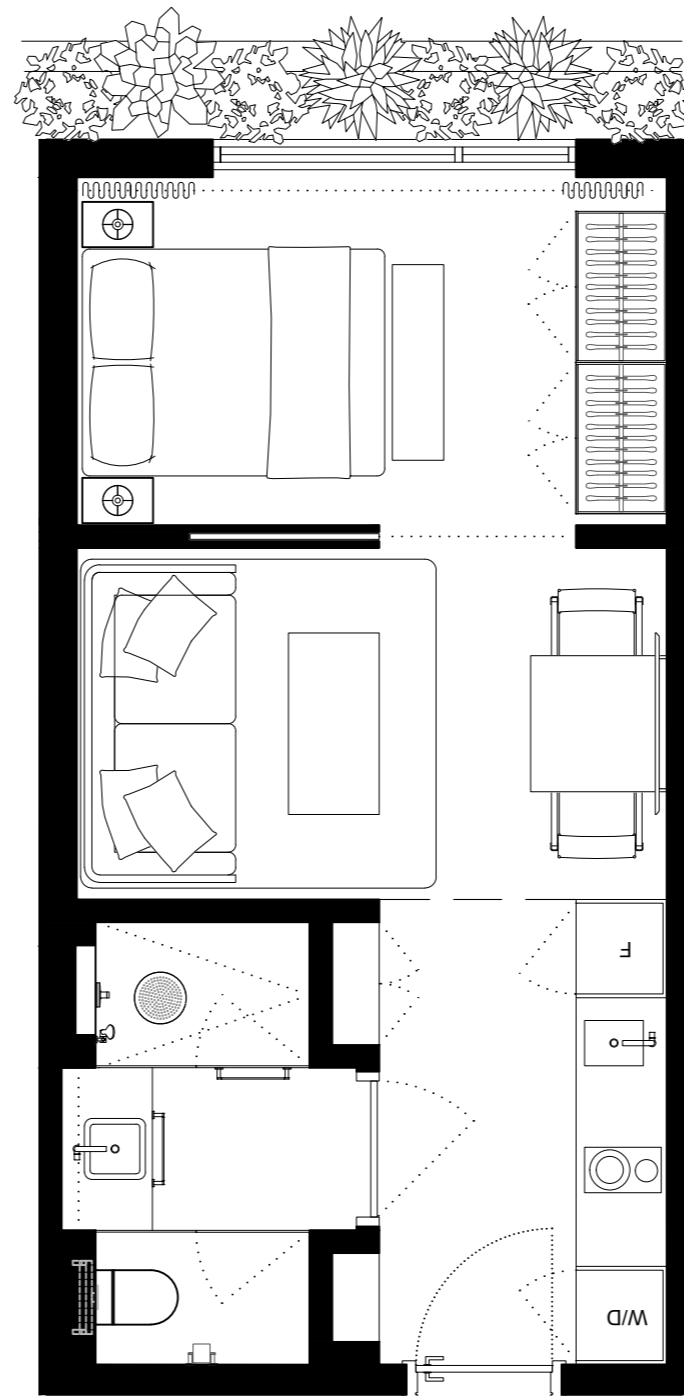

EDGEWATER MIAMI
VIDA®
RESIDENCES

UNIT 311
STUDIO

INTERIOR   387sqft/36m2
EXTERIOR   NO TERRACE
TOTAL   387sqft/36m2

301	303	305	307	309	311	313	315	317	319	321	323	325	327	329	331	333	335	337	
302	304	306	308	310	312			318		320	322	324	326	328	330	332	334	336