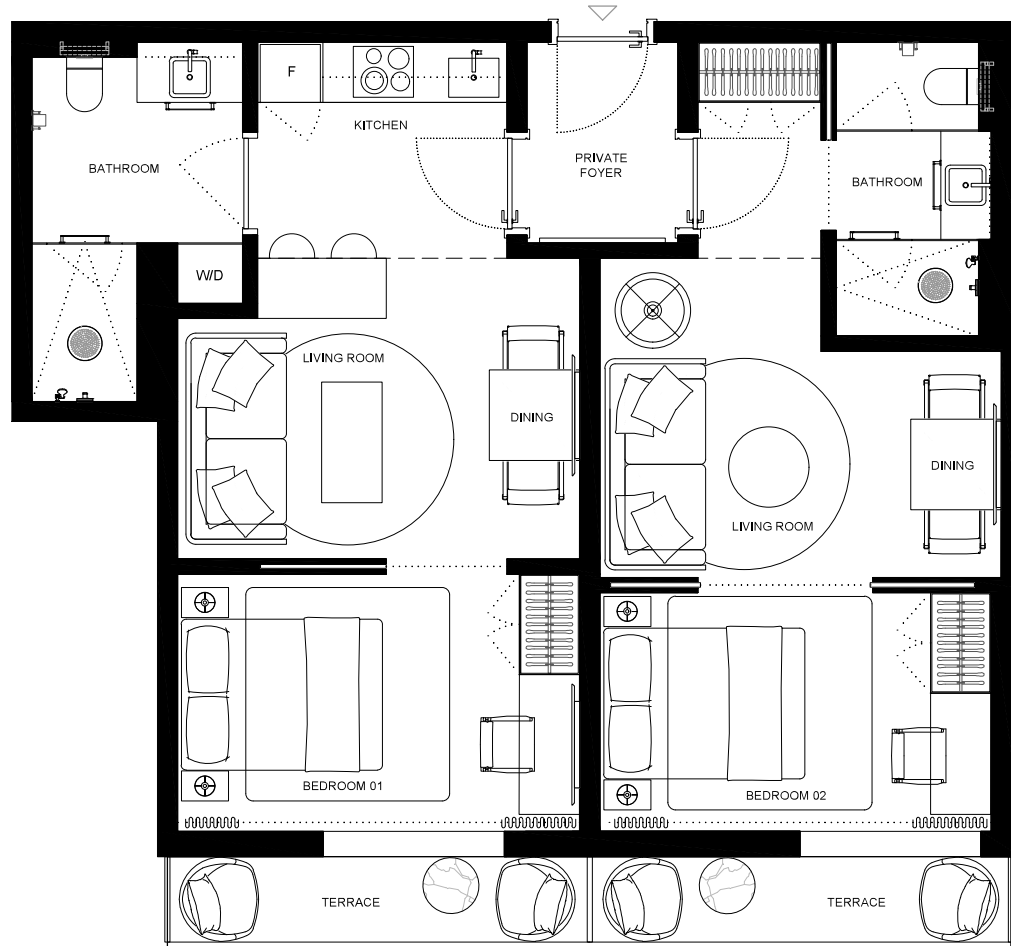

EDGEWATER MIAMI
VIDA®
RESIDENCES

UNIT 08

2 BED + 2 BATH

INTERIOR 849 SQFT/78,9 M2
EXTERIOR 1 345 SQFT/1 2,4 M2
TOTAL 983 SQFT/9 1,3 M2

01	03	05	07	09	11	13	15	17
	02	04	06	08	10	12	14	16