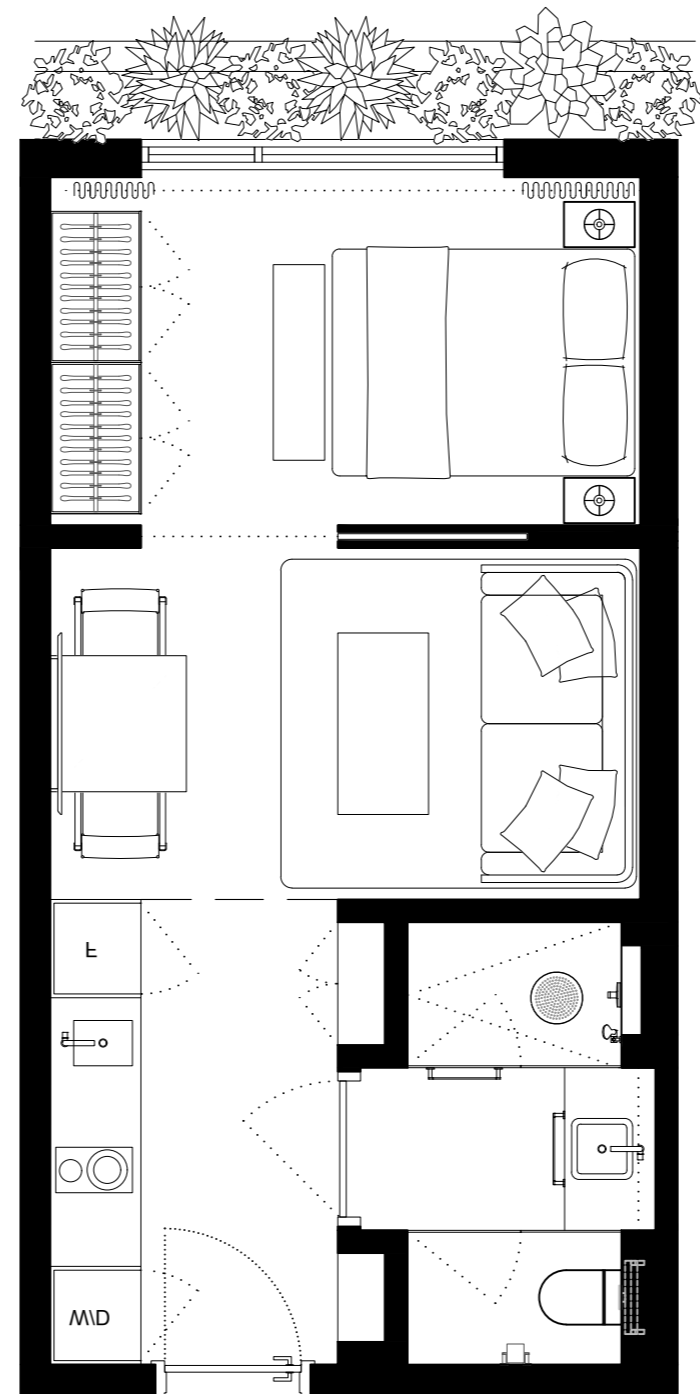

EDGEWATER MIAMI
VIDA®
RESIDENCES

UNIT 325
STUDIO

INTERIOR 387sqft/36m2
EXTERIOR NO TERRACE
TOTAL 387sqft/36m2

301	303	305	307	309	311	313	315	317	319	321	323	325	327	329	331	333	335	337	
302	304	306	308	310	312	318	320	322	324	326	328	330	332	334	336