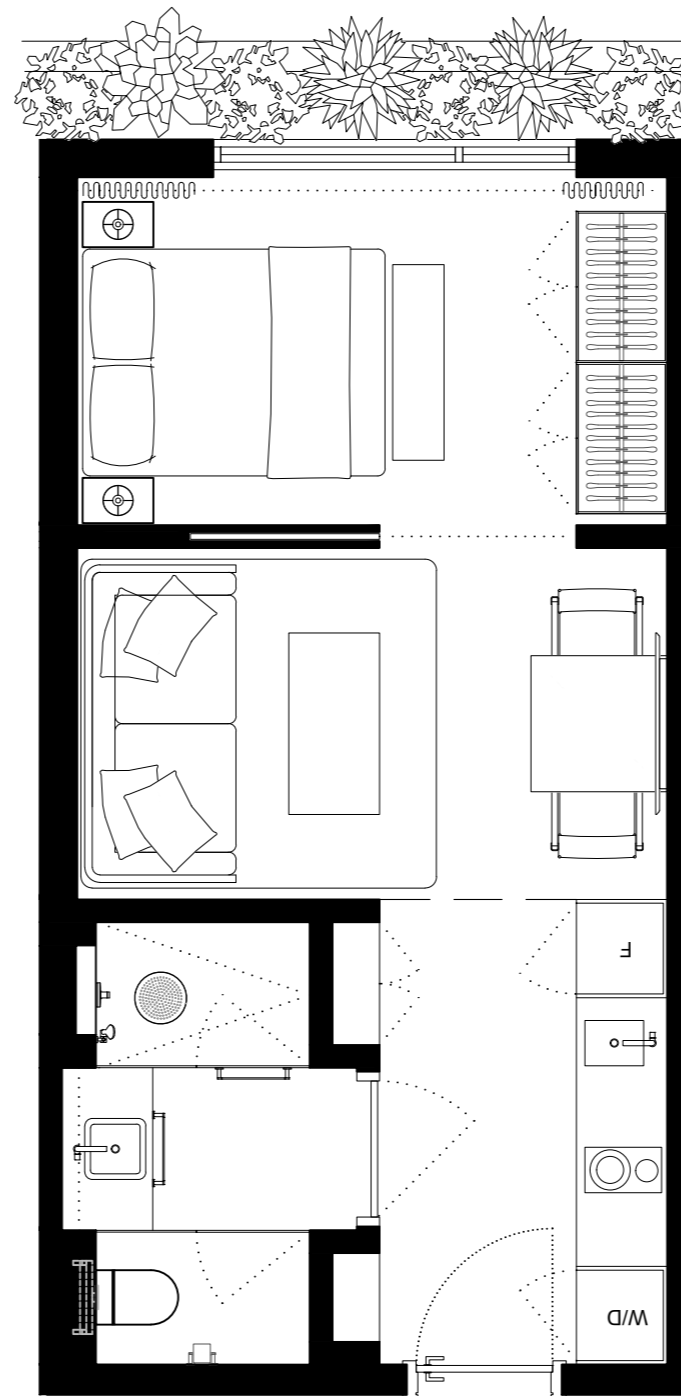

EDGEWATER MIAMI
VIDA®
RESIDENCES

UNIT 331
STUDIO

INTERIOR 387sqft/36m2
EXTERIOR NO TERRACE
TOTAL 387sqft/36m2

301	303	305	307	309	311	313	315	317	319	321	323	325	327	329	331	333	335	337	
302	304	306	308	310	312	318	320	322	324	326	328	330	332	334	336