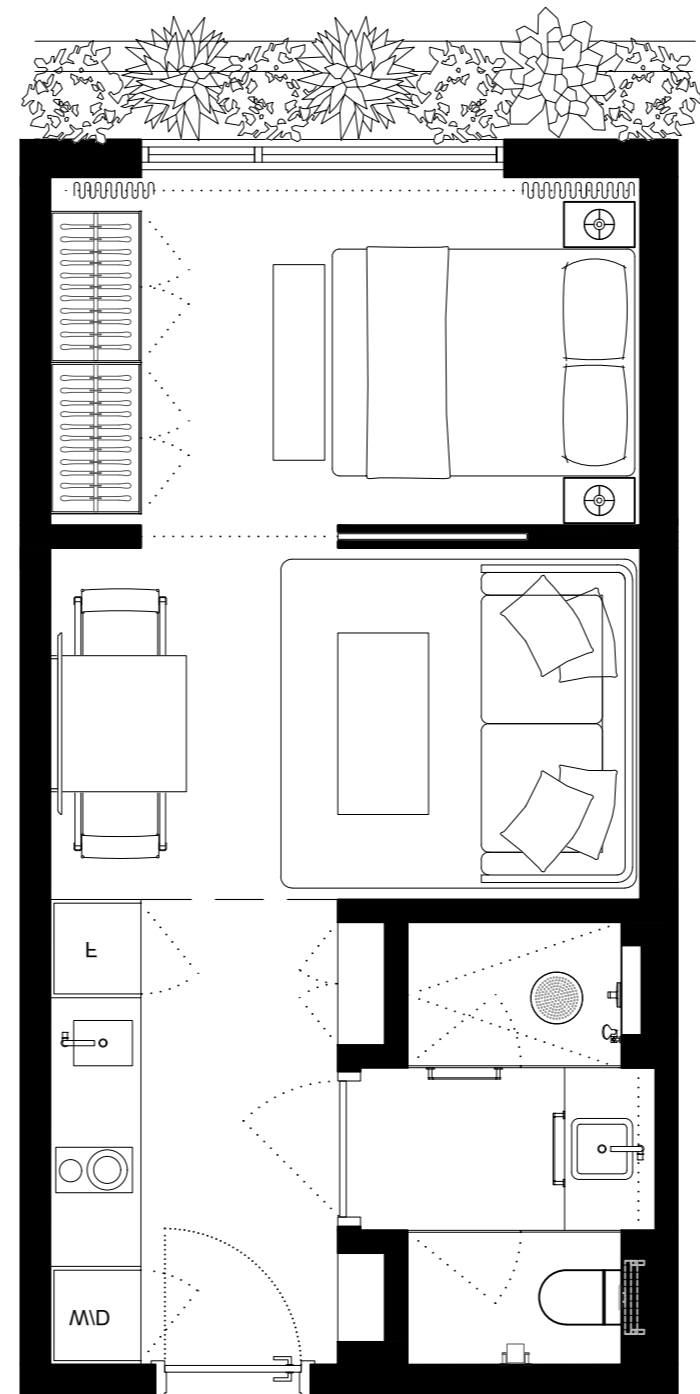

EDGEWATER MIAMI
VIDA®
RESIDENCES

UNIT 333
STUDIO

INTERIOR 387sqft/36m2
EXTERIOR NO TERRACE
TOTAL 387sqft/36m2

301	303	305	307	309	311	313	315	317	319	321	323	325	327	329	331	333	335	337
302	304	306	308	310	312	318	320	322	324	326	328	330	332	334	336