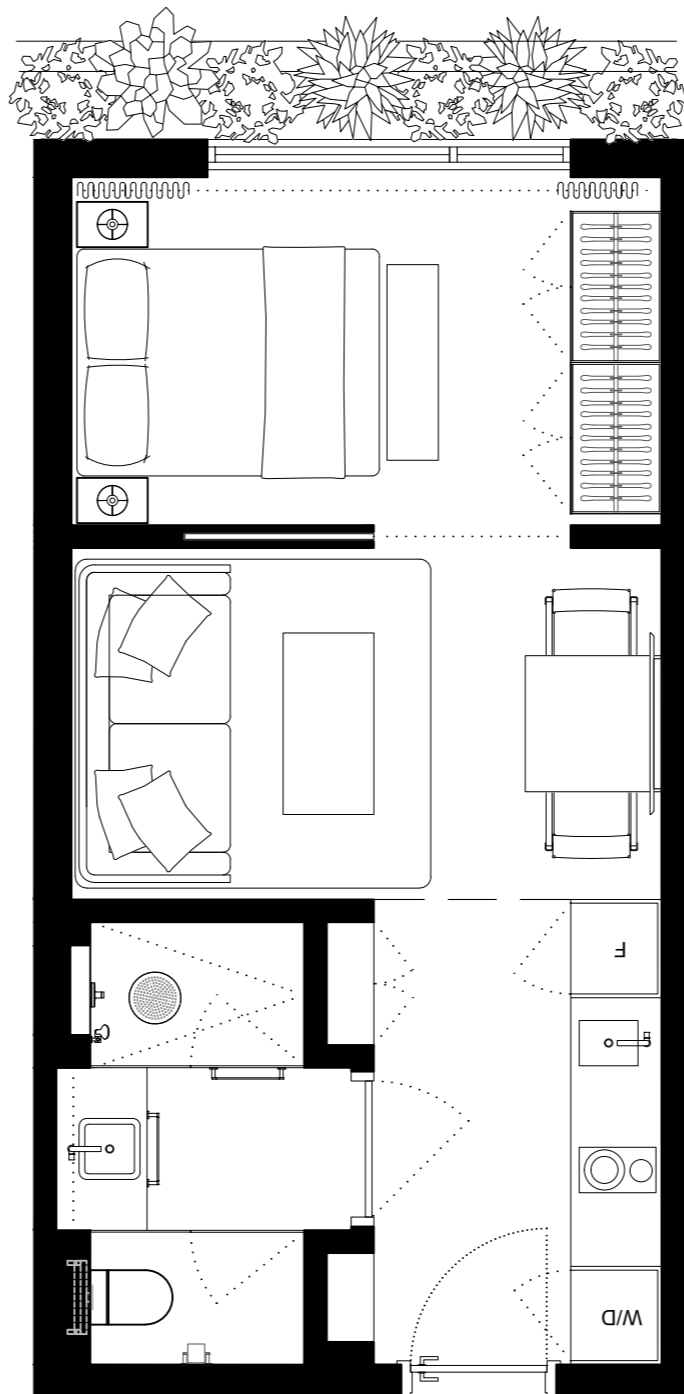

EDGEWATER MIAMI
VIDA®
RESIDENCES

UNIT 305
STUDIO

INTERIOR 387sqft/36m2
EXTERIOR NO TERRACE
TOTAL 387sqft/36m2

301	303	305	307	309	311	313	315	317	319	321	323	325	327	329	331	333	335	337	
302	304	306	308	310	312	318	320	322	324	326	328	330	332	334	336