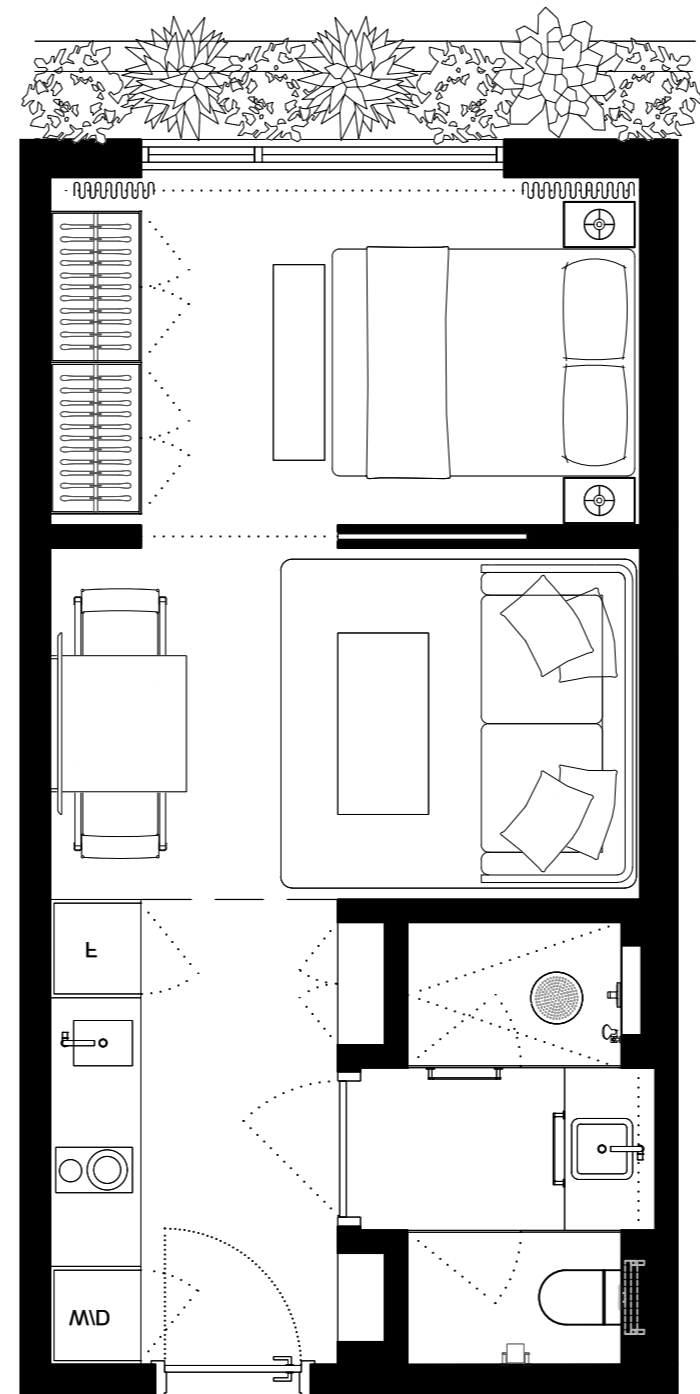

EDGEWATER MIAMI
VIDA®
RESIDENCES

UNIT 321
STUDIO

INTERIOR   387sqft/36m2
EXTERIOR   NO TERRACE
TOTAL   387sqft/36m2

301	303	305	307	309	311	313	315	317	319	321	323	325	327	329	331	333	335	337	
302	304	306	308	310	312	318	320	322	324	326	328	330	332	334	336