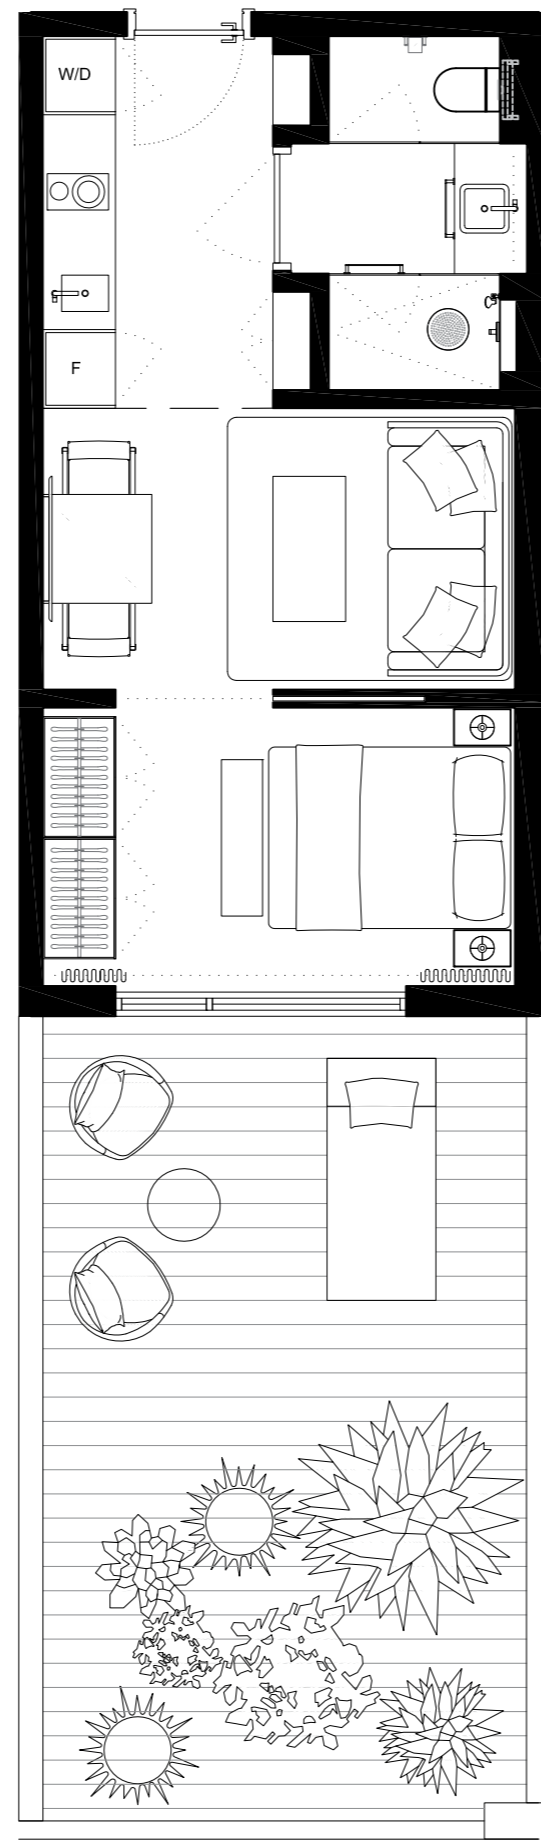

EDGEWATER MIAMI
VIDA®
RESIDENCES

UNIT 334
STUDIO

INTERIOR 387sqft/36M2
EXTERIOR 317sqft/29,5M2
TOTAL 704sqft/65,5M2

301	303	305	307	309	311	313	315	317	319	321	323	325	327	329	331	333	335	337	
302	304	306	308	310	312	318	320	322	324	326	328	330	332	334	336