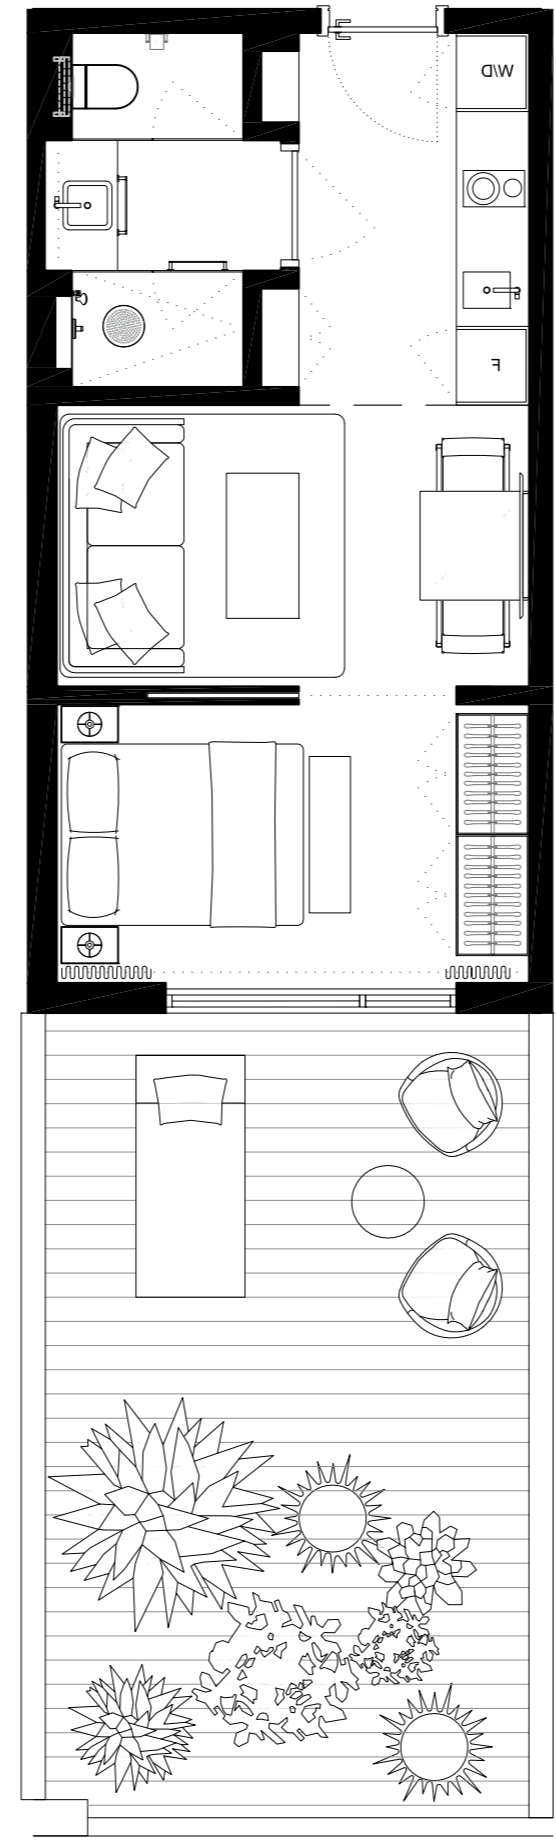

EDGEWATER MIAMI
VIDA®
RESIDENCES

UNIT 332
STUDIO

INTERIOR 387sqft/36M2
EXTERIOR 317sqft/29,5M2
TOTAL 704sqft/65,5M2

301	303	305	307	309	311	313	315	317	319	321	323	325	327	329	331	333	335	337	
302	304	306	308	310	312	318	320	322	324	326	328	330	332	334	336