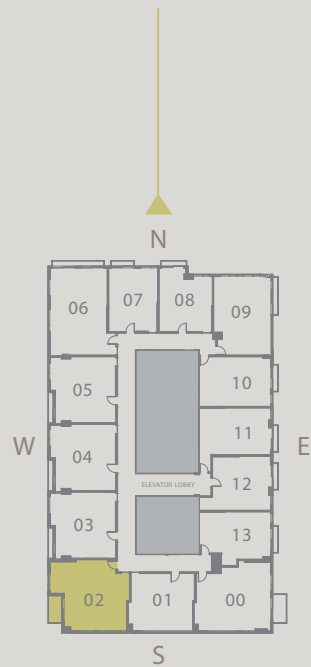

# 02

1 BED // 1 BATH  
669 SF // 62 M<sup>2</sup>

**YOTELPAD**

YOTELPADMIAMI.COM