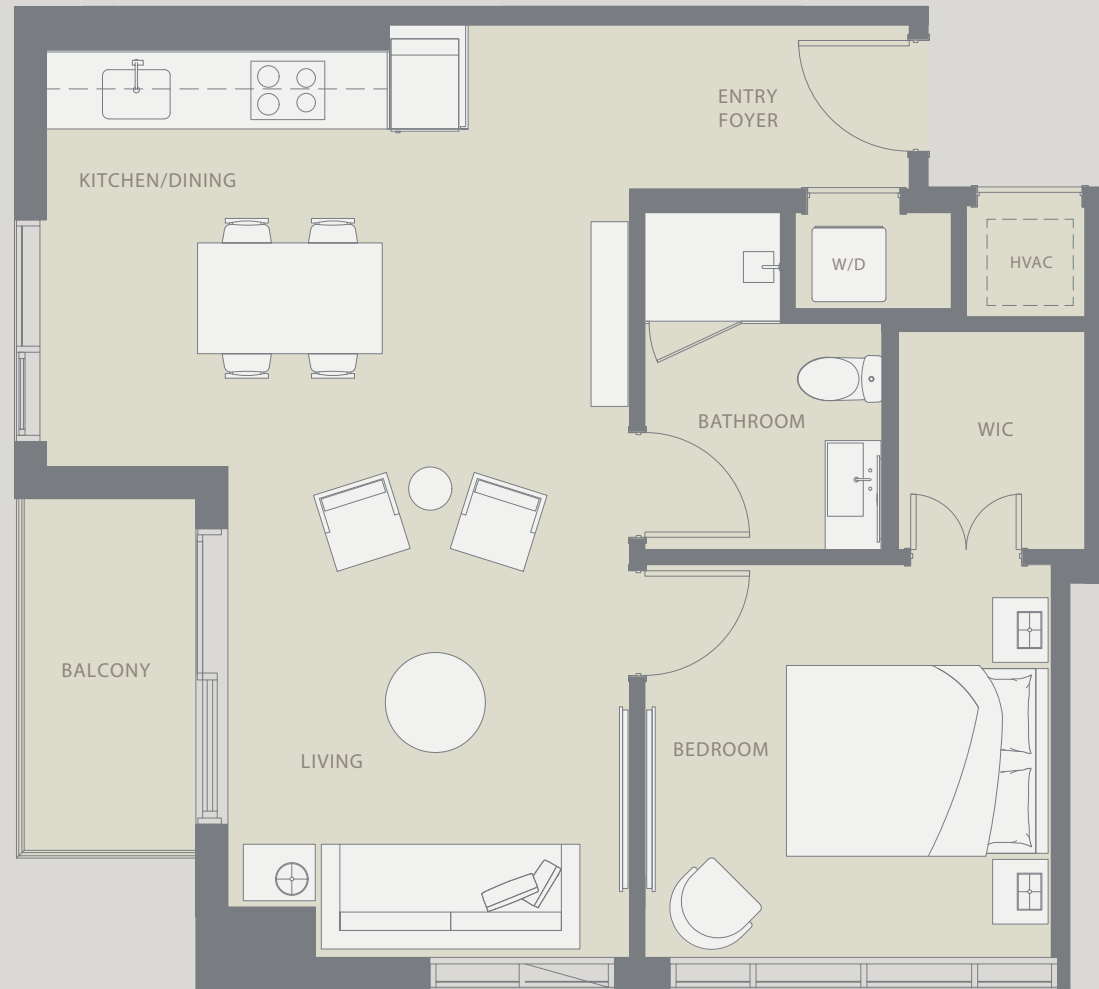

# 02

1 BED // 1 BATH  
669 SF // 62 M<sup>2</sup>

**YOTELPAD**

YOTELPADMIAMI.COM