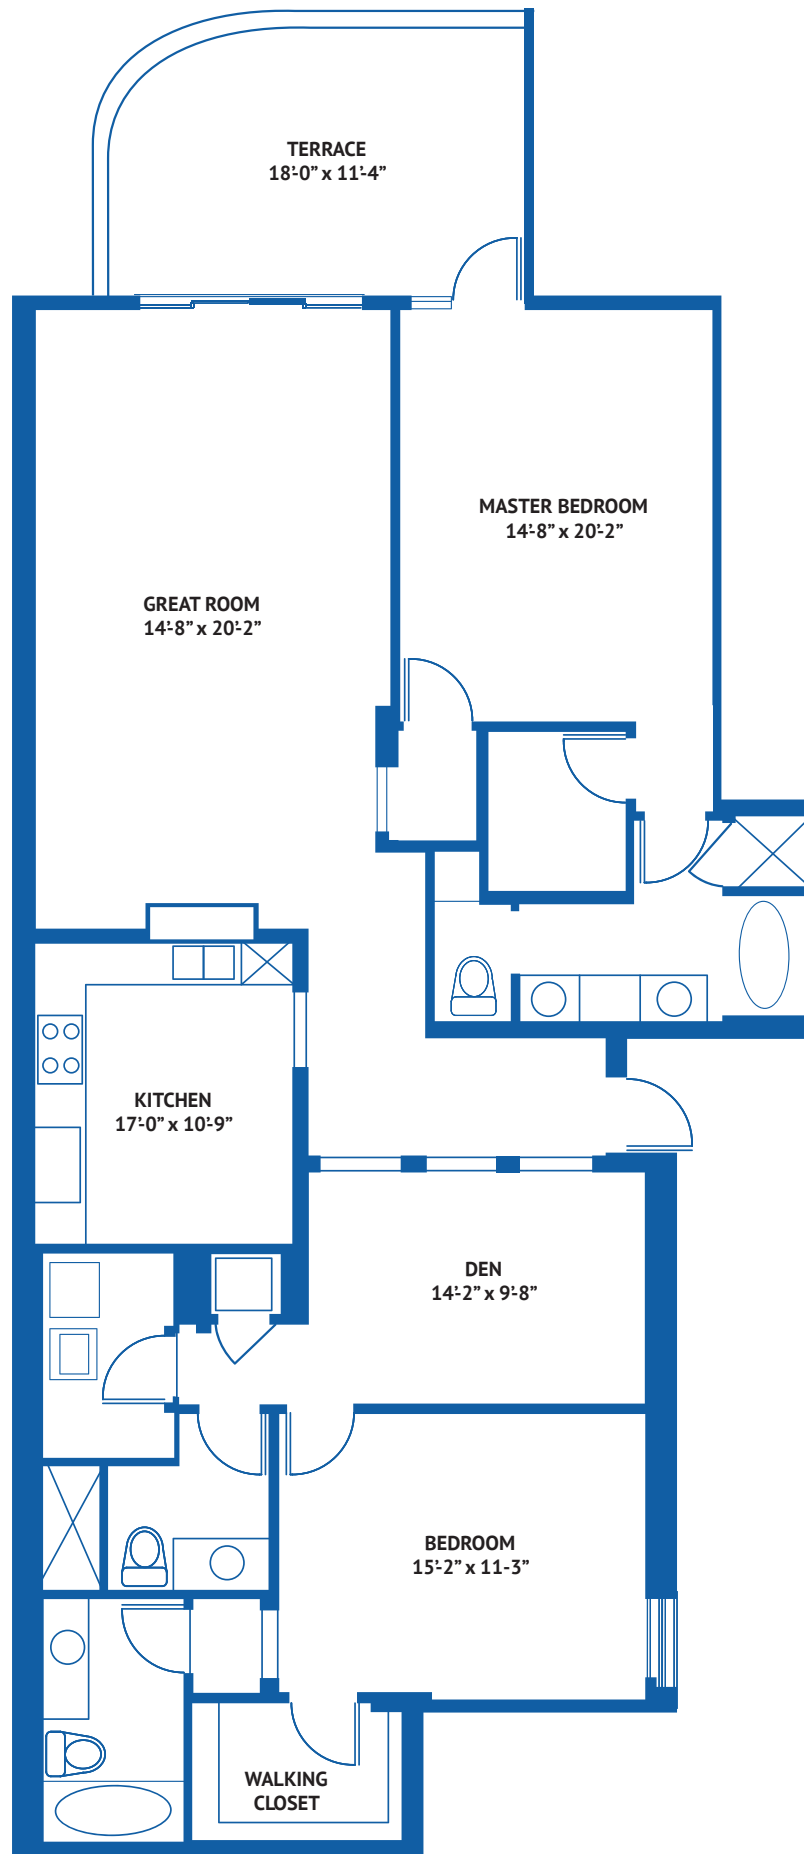

## Line --

2 Bedrooms, 3 Bathrooms, Den  
Living Area : 1750 sq. ft. / 163 sq. m.