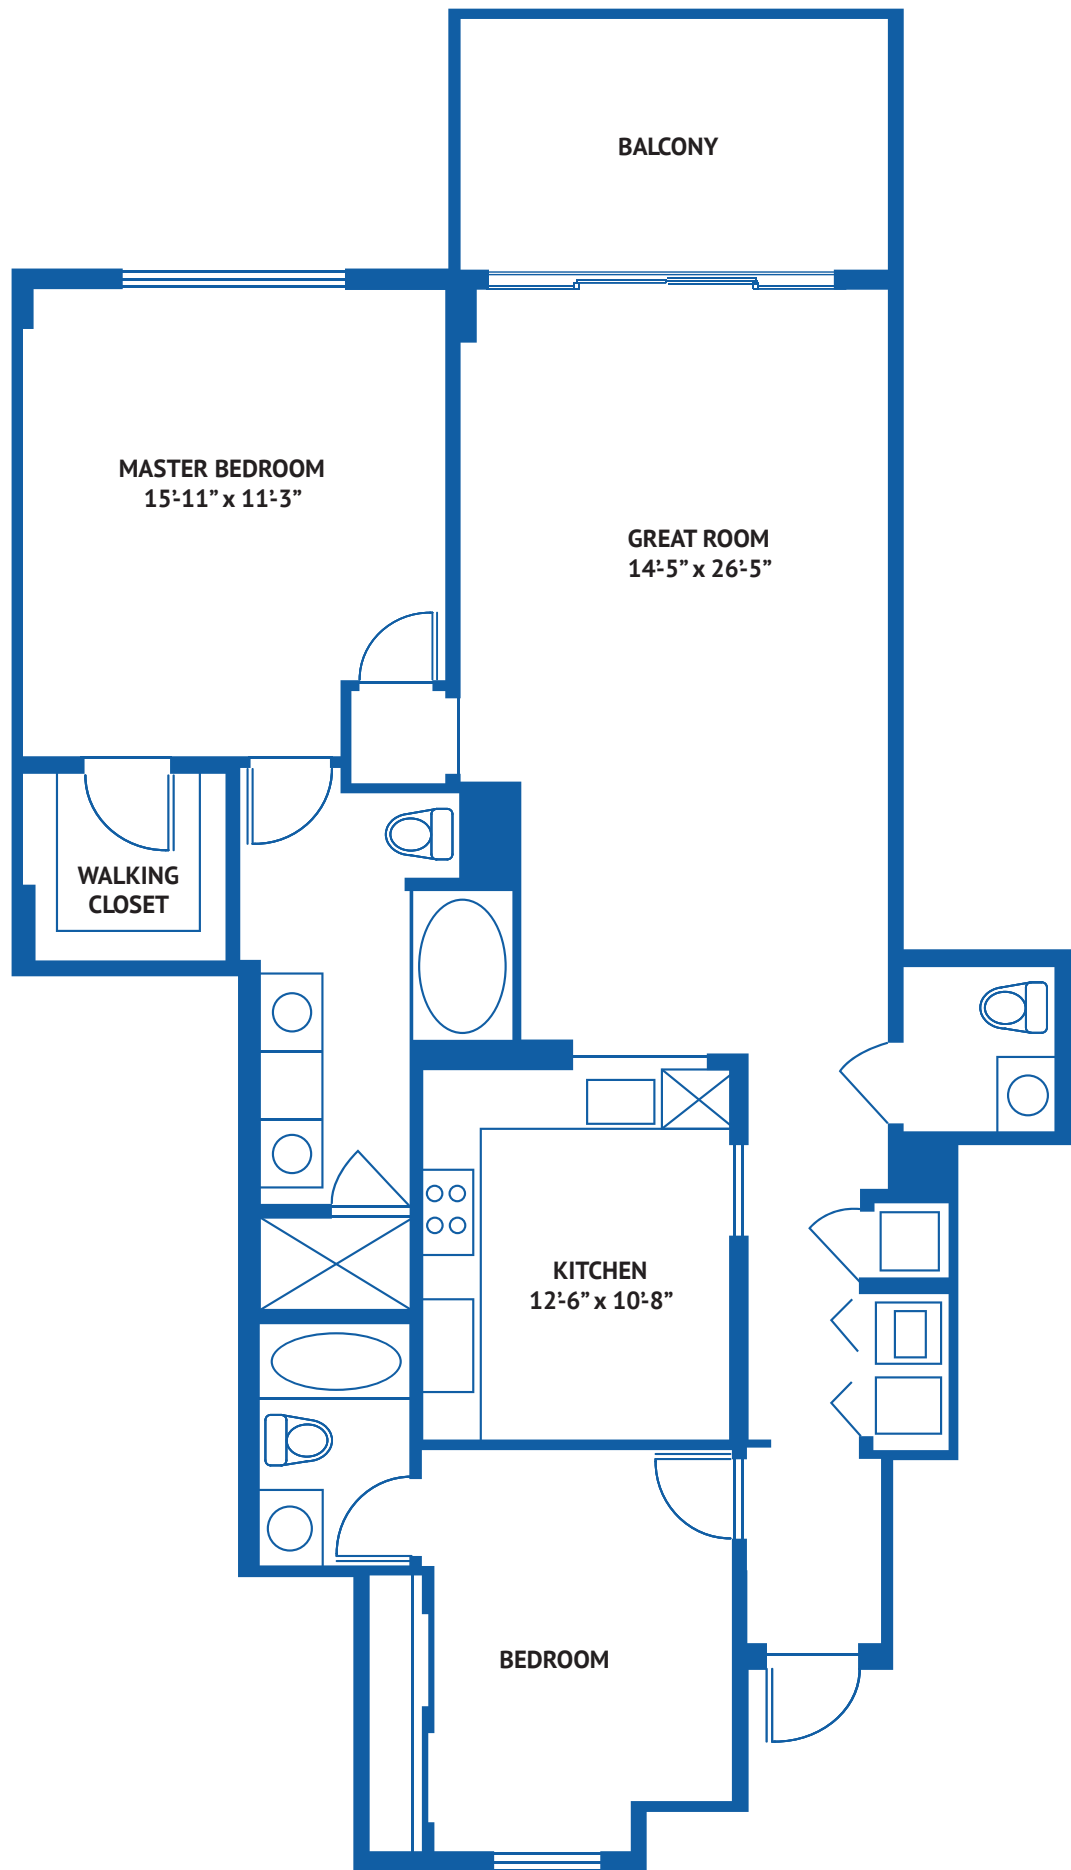

AVENTURA MARINA

Line --

2 Bedrooms, 2.5 Bathrooms

Living Area : 1370 sq. ft. / 127 sq. m.